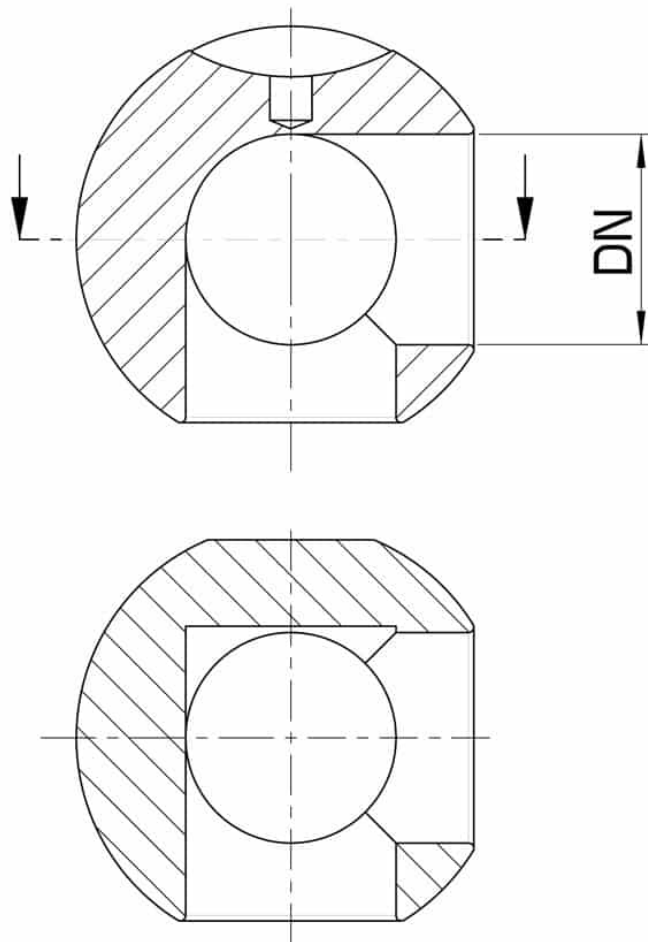

9203405 SFERE DI RICAMBIO PER VALVOLA A SFERA 3 VIE "L" DEVIATORE VERTICALE

Sfere di ricambio per valvola a sfera 3 Vie "L" VERTICALE

Applicabile ai seguenti articoli:
Art. 34

DN	MISURA	Kg.	CODICE AISI 316L
10	1/4" - 3/8"	-	9203405 6080
15	1/2"	-	9203405 6140
20	3/4"	-	9203405 6200
25	1"	-	9203405 6260
32	1" 1/4	-	9203405 6300
40	1" 1/2	-	9203405 6340
50	2"	-	9203405 6380