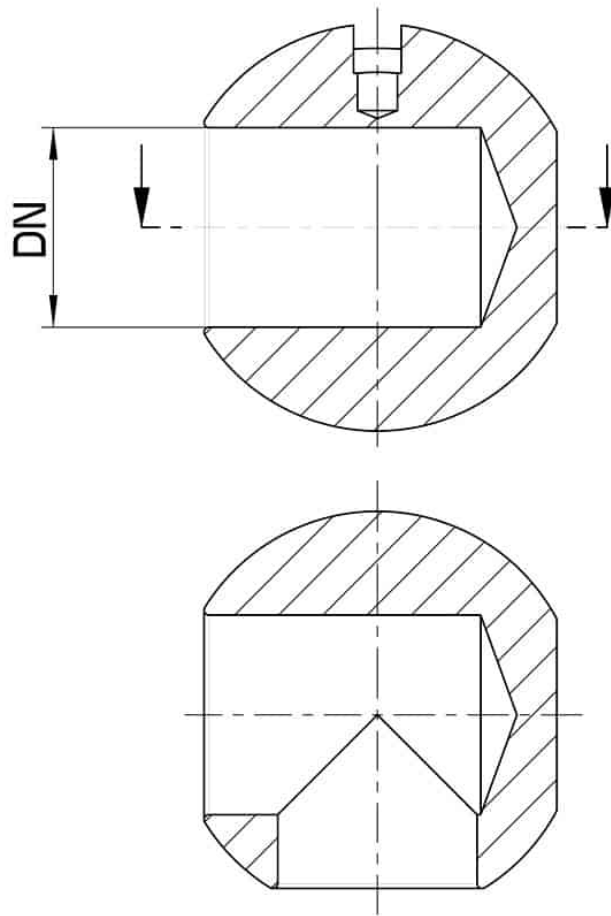

9203100 SFERE DI RICAMBIO PER VALVOLA A SFERA 3 VIE "L" DEVIATORE ORIZZONTALE

Sfere di ricambio per valvola a sfera 3 Vie "L" ORIZZONTALE

Applicabile ai seguenti articoli:
Art. 31 - 35 - 37

DN	MISURA	Kg.	CODICE AISI 316L
10	1/4" - 3/8" solo per/only for Art.35	-	9203100 6080
10 (12)	1/4" - 3/8"	0,07	9203100 6090
15	1/2"	0,11	9203100 6140
20	3/4"	0,19	9203100 6200
25	1"	0,35	9203100 6260
32	1" 1/4	0,67	9203100 6300
40	1" 1/2	1,22	9203100 6340
50	2"	1,50	9203100 6380
65	2" 1/2	2,50	9203100 6440
80	3"	5,30	9203100 6480
100	4"	9,57	9203100 6540
125	5"	-	9203100 6580