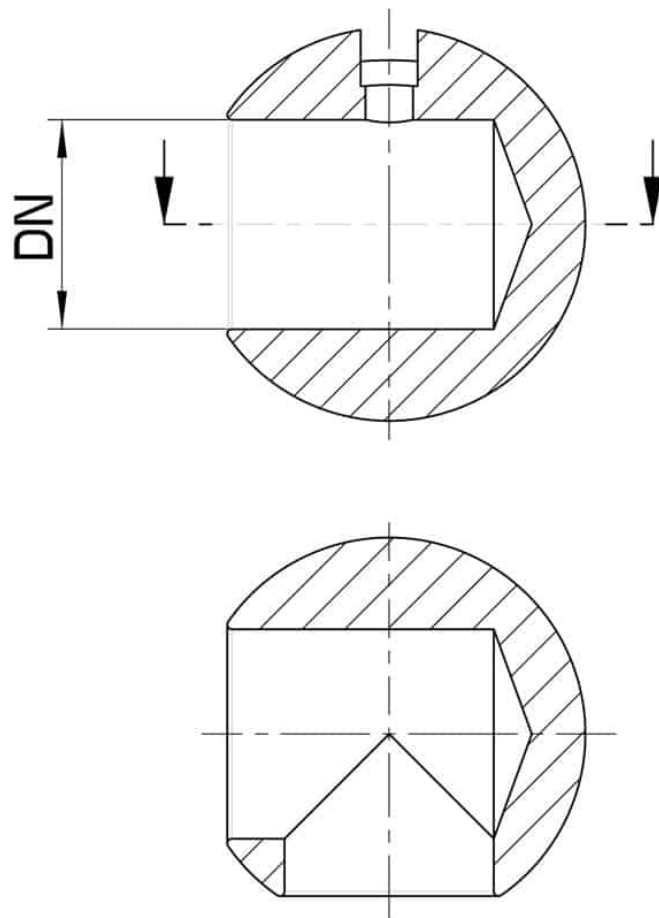

9202800 SFERE DI RICAMBIO PER VALVOLA A SFERA 3 VIE "L"

Sfere di ricambio per valvola a sfera 3 Vie "L"

Applicabile ai seguenti articoli:
Art. 28

DN	MISURA	CODE AISI 316L
08	1/4" - 3/8"	9202800 6080
12	1/2"	9202800 6140
17	3/4"	9202800 6200
22	1"	9202800 6260