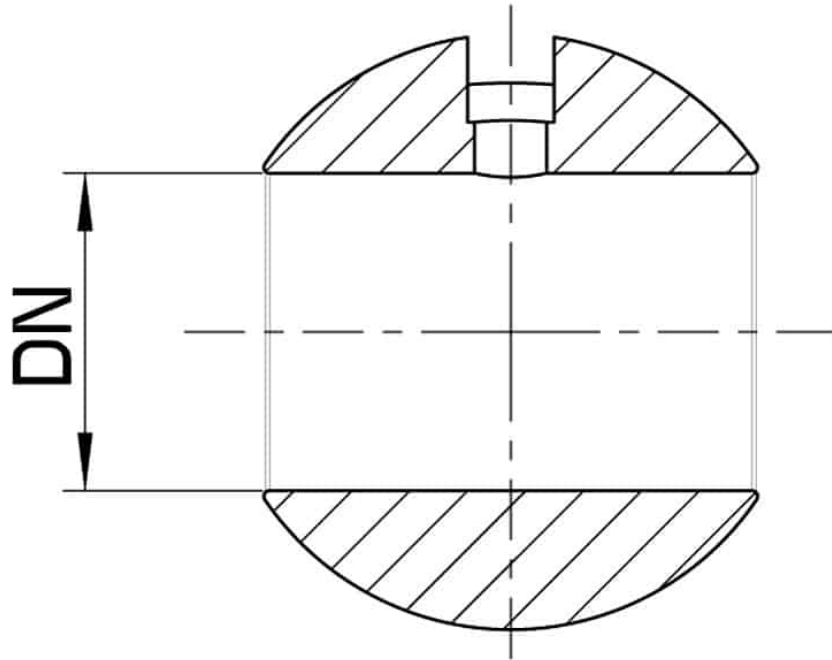

## 9202700 SFERE DI RICAMBIO PER VALVOLA A SFERA 2 VIE

Sfere di ricambio per valvola a sfera 2 Vie

Applicabile ai seguenti articoli:  
Art. 27

| DN | MISURA      | CODE AISI 316L |
|----|-------------|----------------|
| 08 | 1/4" - 3/8" | 9202700 6080   |
| 12 | 1/2"        | 9202700 6140   |
| 17 | 3/4"        | 9202700 6200   |
| 22 | 1"          | 9202700 6260   |