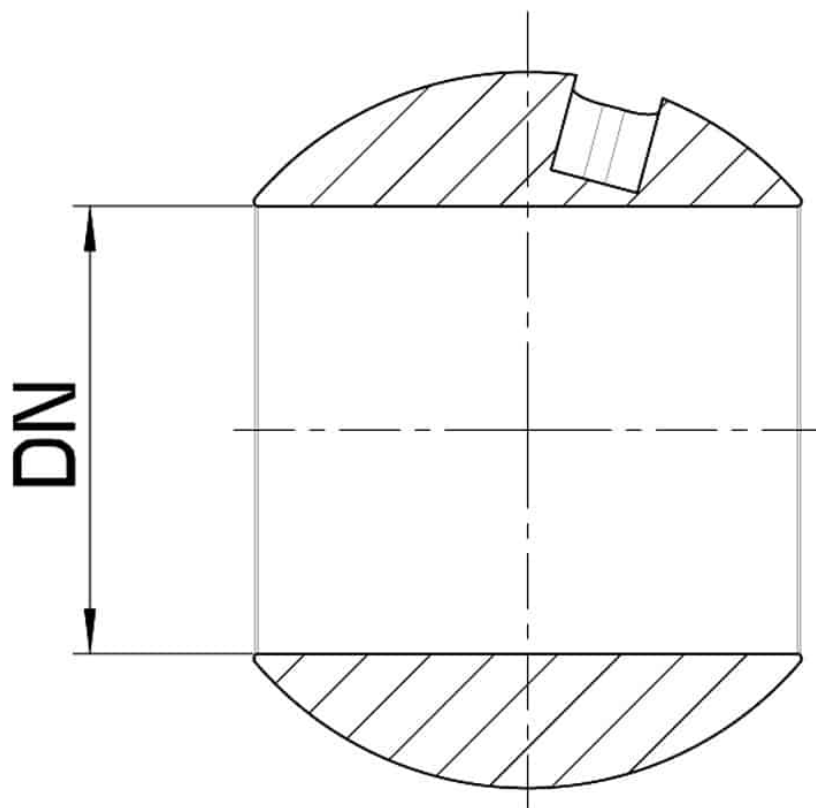

9201500 SFERE DI RICAMBIO PER VALVOLA A SFERA 2 VIE A STELO INCLINATO

Sfere di ricambio per valvola a sfera 2 Vie a Stelo Inclinato

Applicabile ai seguenti articoli:
Art. 15 - 16

MISURA	CODICE
DN 40	9201500 6340
DN 50	9201500 6380
DN 65	9201500 6440
DN 80	9201500 6480
DN 100	9201500 6540
DN 125	9201500 6580