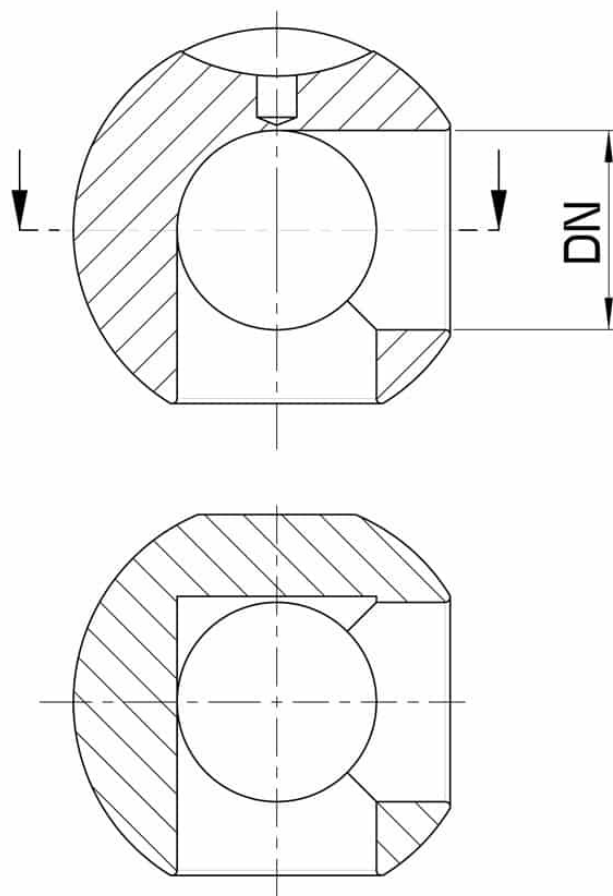

9203405 SFERE DI RICAMBIO PER VALVOLA A SFERA 3 VIE "L" DEVIATORE VERTICALE

Sfere di ricambio per valvola a sfera 3 Vie "L" VERTICALE

Applicabile ai seguenti articoli:
Art. 34

DN	MISURA	Kg.	CODICE AISI 316L
10	1/4" - 3/8"	-	9203405 6080
15	1/2"	-	9203405 6140
20	3/4"	-	9203405 6200
25	1"	-	9203405 6260
32	1" 1/4	-	9203405 6300
40	1" 1/2	-	9203405 6340
50	2"	-	9203405 6380