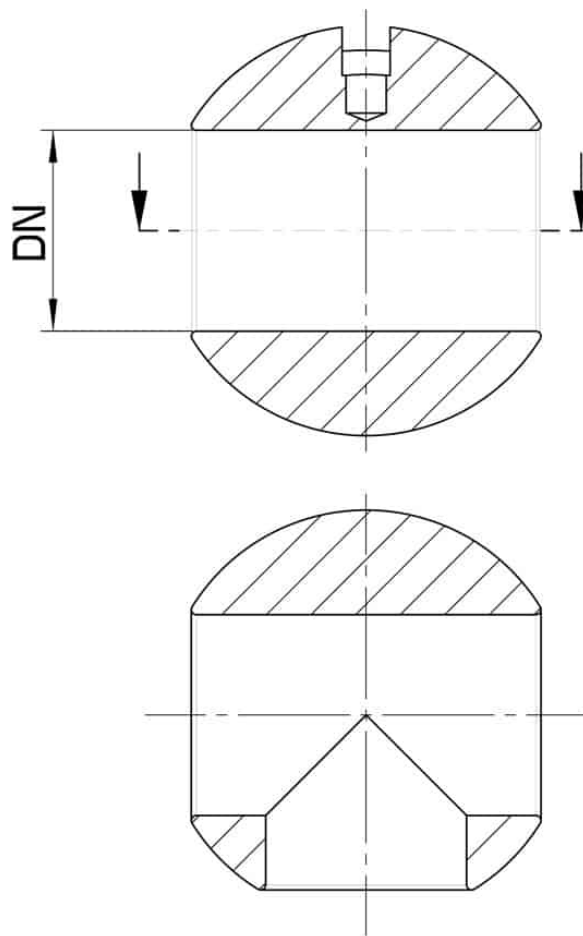

9203000 SFERE DI RICAMBIO PER VALVOLA A SFERA 3 VIE "T"

Sfere di ricambio per valvola a sfera 3 Vie "T"

Applicabile ai seguenti articoli:
Art. 30 - 36

DN	MISURA	Kg.	CODICE AISI 304L	CODICE AISI 316L
10 (12)	1/4" - 3/8"	0,06	-	9203000 6090
15	1/2"	0,10	-	9203000 6140
20	3/4"	0,16	-	9203000 6200
25	1"	0,31	-	9203000 6260
32	1" 1/4	0,59	-	9203000 6300
40	1" 1/2	1,07	-	9203000 6340
50	2"	1,32	-	9203000 6380
65	2" 1/2	2,20	9203000 4440	9203000 6440
80	3"	4,61	9203000 4480	9203000 6480
100	4"	8,44	9203000 4540	9203000 6540
125	5"	-	9203000 4580	9203000 6580