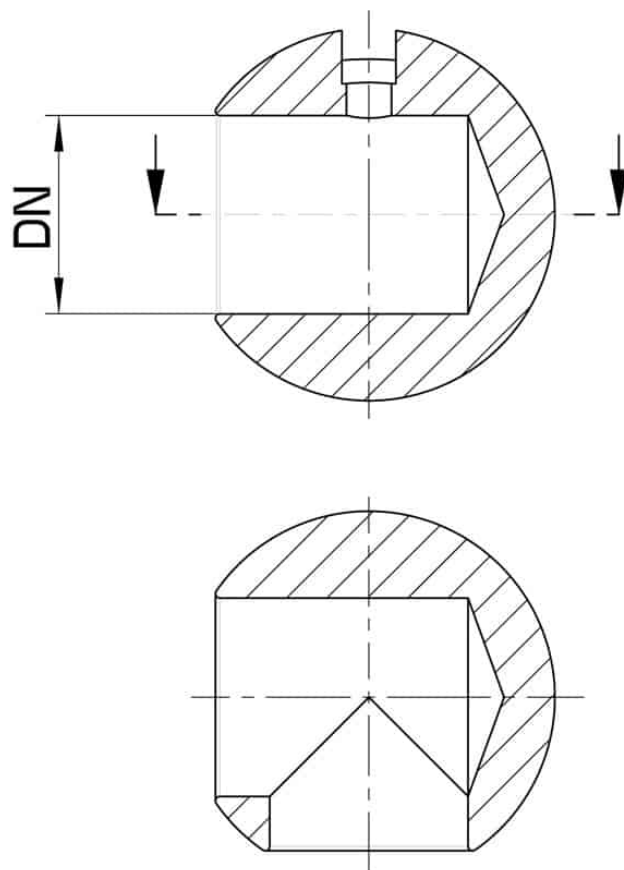

9202800 SFERE DI RICAMBIO PER VALVOLA A SFERA 3 VIE "L"

Sfere di ricambio per valvola a sfera 3 Vie "L"

Applicabile ai seguenti articoli:
Art. 28

DN	MISURA	CODE AISI 316L
08	1/4" - 3/8"	9202800 6080
12	1/2"	9202800 6140
17	3/4"	9202800 6200
22	1"	9202800 6260