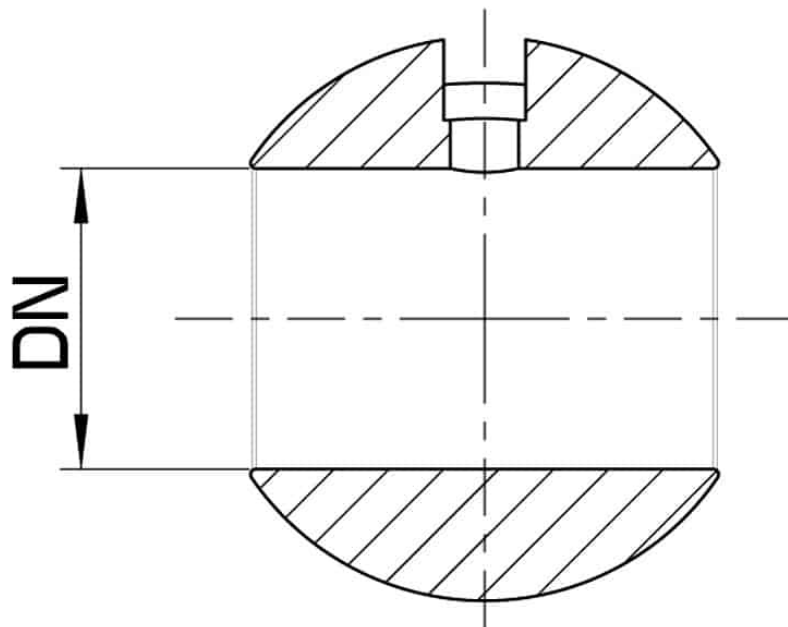

9202700 SFERE DI RICAMBIO PER VALVOLA A SFERA 2 VIE

Sfere di ricambio per valvola a sfera 2 Vie

Applicabile ai seguenti articoli:
Art. 27

DN	MISURA	CODE AISI 316L
08	1/4" - 3/8"	9202700 6080
12	1/2"	9202700 6140
17	3/4"	9202700 6200
22	1"	9202700 6260