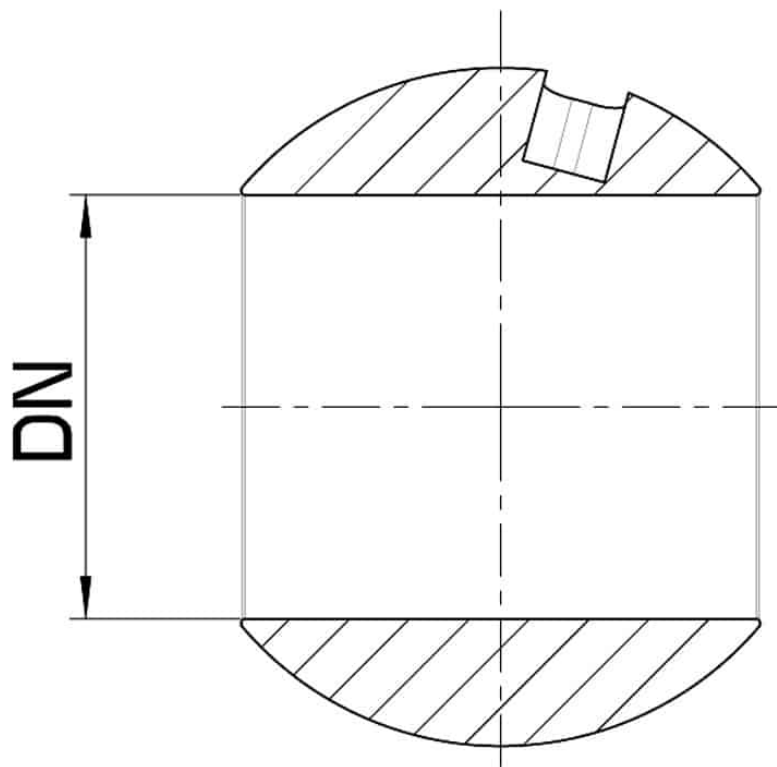

## 9201500 SFERE DI RICAMBIO PER VALVOLA A SFERA 2 VIE A STELO INCLINATO

Sfere di ricambio per valvola a sfera 2 Vie a Stelo Inclinato

Applicabile ai seguenti articoli:  
Art. 15 - 16

MISURA	CODICE
DN 40	9201500 6340
DN 50	9201500 6380
DN 65	9201500 6440
DN 80	9201500 6480
DN 100	9201500 6540
DN 125	9201500 6580