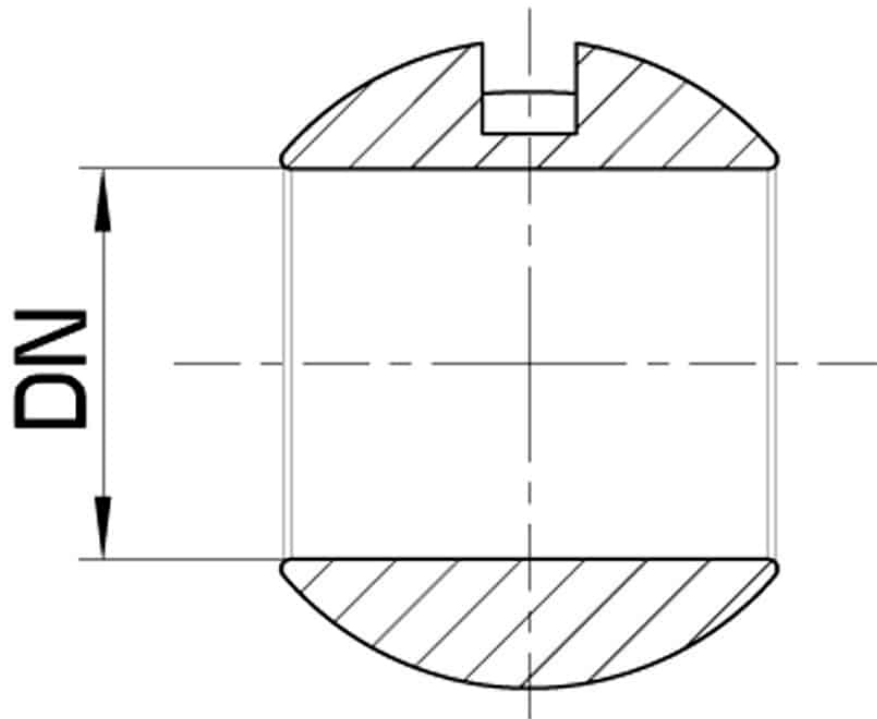

9201000 SFERE DI RICAMBIO PER VALVOLA A SFERA 2 VIE

Sfere di ricambio per valvola a sfera 2 Vie

Applicabile ai seguenti articoli:
Art. 10

DN	MISURA	Kg.	CODE AISI 304L	CODE AISI 316L
10	1/4" - 3/8"	0,02	-	9201000 6080
10	1/4" - 3/8" Solo/Only Art. 50			9201000 6120
15	1/2"	0,03	-	9201000 6140
20	3/4"	0,08	-	9201000 6200
25	1"	0,14	-	9201000 6260
32	1" 1/4"	0,25	-	9201000 6300
40	1" 1/2	0,50	-	9201000 6340
50	2"	0,89	-	9201000 6380
65	2" 1/2	1,68	9201000 4440	9201000 6440
80	3"	3,18	9201000 4480	9201000 6480
100	4"	5,54	9201000 4540	9201000 6540
125	5"	-	9201000 4580	9201000 4580