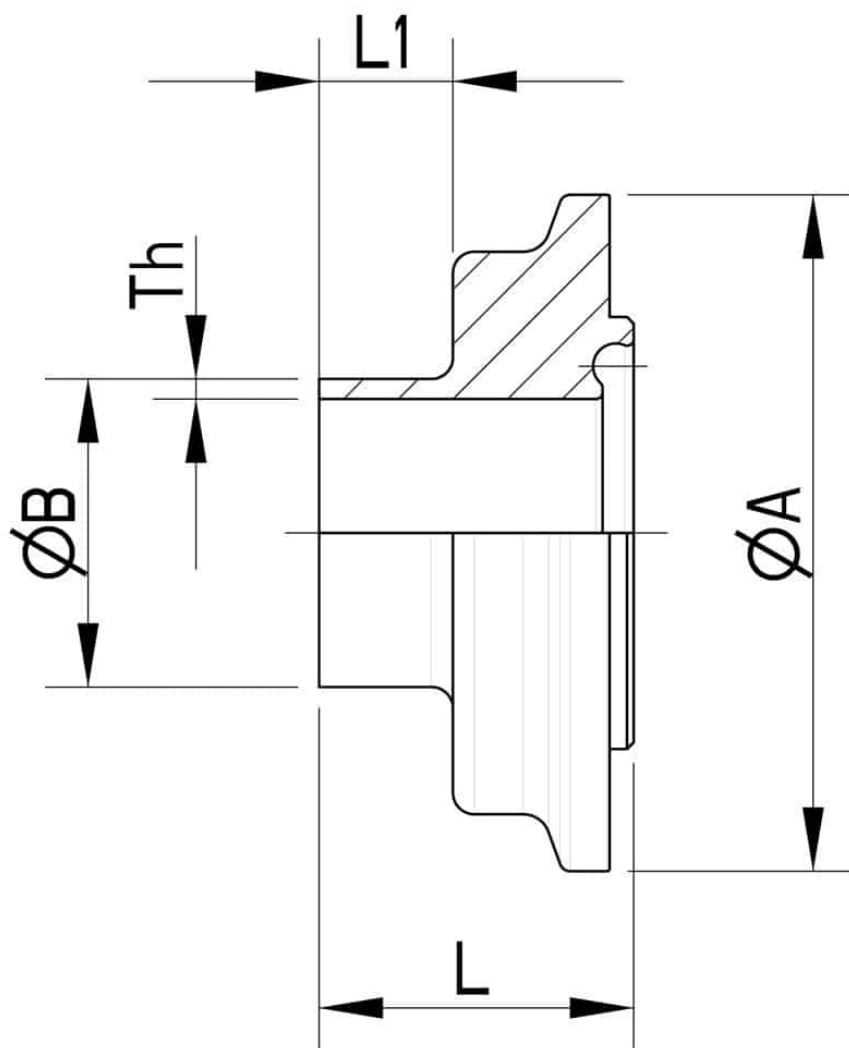

768214 PER TUBO DIN

Codolo ASETTICO DIN 11853-3 REIHE A NKS (Femmina)
Per TUBO in accordo con normativa DIN 11866-A e DIN 11850 serie 2
Materiale: Aisi 316L (1.4404)

A richiesta:
M.O.C.A. CE 1935/2004

DN	Ø A	Ø B x Th	L	L1	Kg	CODICE AISI 316L
10	34	13 x 1,5	23,5	10	-	768214 60200
15	34	19 x 1,5	23,5	10	-	768214 60900
20	50,5	23 x 1,5	23,5	10	-	768214 61700
25	50,5	29 x 1,5	23,5	10	-	768214 62500
32	50,5	35 x 1,5	25,5	10	-	768214 63300
40	64	41 x 1,5	25,5	10	-	768214 64100
50	77,5	53 x 1,5	26	10	-	768214 64900
65	91	70 x 2	28	10	-	768214 65700
80	106	85 x 2	30	10	-	768214 66500
100	130	104 x 2	31,5	10	-	768214 67300