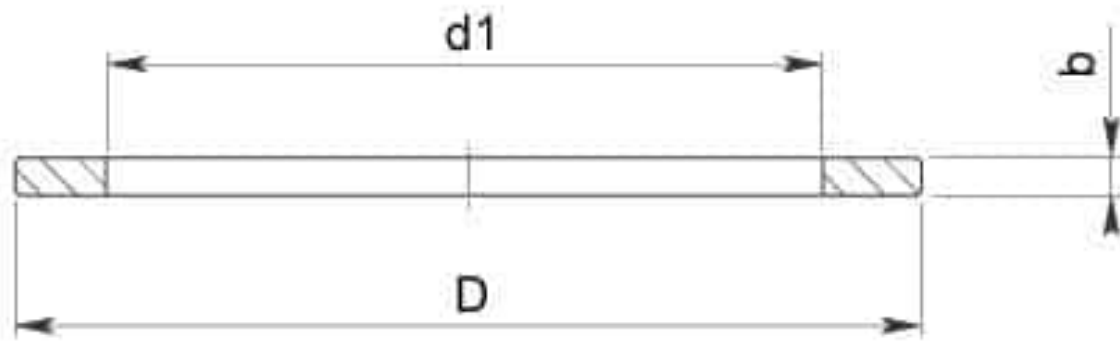

## 784058 GUARNIZIONI IN PTFE PER FLANGE PN 6

Guarnizioni in PTFE per flange PN 6

DN	D x b	d1	CODICE PTFE
10	38 x 2	13	784058 10500
15	43 x 2	20	784058 11000
20	53 x 2	25	784058 11500
25	63 x 2	30	784058 12000
32	76 x 2	38	784058 12500
40	85 x 2	45	784058 13000
50	96 x 2	57	784058 13500
65	116 x 2	76	784058 14000
80	132 x 2	89	784058 14500
100	152 x 2	108	784058 15000
125	182 x 2	133	784058 15500
150	207 x 2	158	784058 16000
200	262 x 2	216	784058 16500