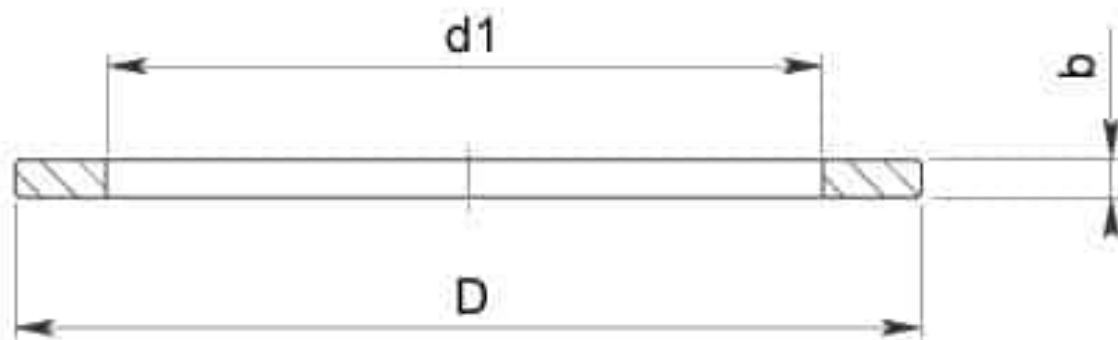

784058 GUARNIZIONI IN PTFE PER FLANGE PN 6

Guarnizioni in PTFE per flange PN 6

DN	D x b	d1	CODICE PTFE
10	38 x 2	13	784058 10500
15	43 x 2	20	784058 11000
20	53 x 2	25	784058 11500
25	63 x 2	30	784058 12000
32	76 x 2	38	784058 12500
40	85 x 2	45	784058 13000
50	96 x 2	57	784058 13500
65	116 x 2	76	784058 14000
80	132 x 2	89	784058 14500
100	152 x 2	108	784058 15000
125	182 x 2	133	784058 15500
150	207 x 2	158	784058 16000
200	262 x 2	216	784058 16500