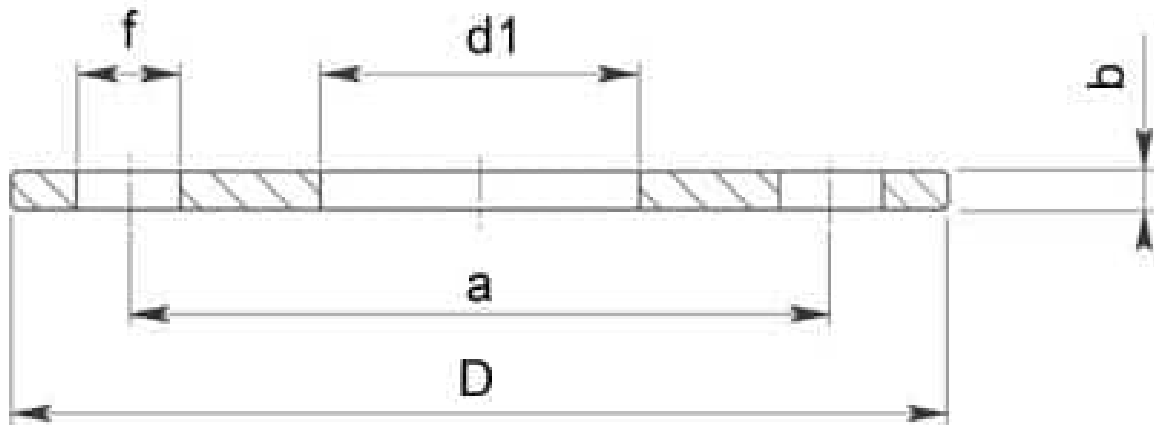

784048 GUARNIZIONI IN PTFE CON FORI PER FLANGE PN 6

Guarnizioni in PTFE con fori per flange PN 6

DN-(PN)	Dxb	a	f	n° fori	d1	CODICE
10 - (6)	75 x 2	50	11	4	13	784048 10500
15 - (6)	80 x 2	55	11	4	20	784048 11000
20 - (6)	90 x 2	65	11	4	25	784048 11500
25 - (6)	100 x 2	75	11	4	30	784048 12000
32 - (6)	120 x 2	90	14	4	38	784048 12500
40 - (6)	130 x 2	100	14	4	45	784048 13000
50 - (6)	140 x 2	110	14	4	57	784048 13500
65 - (6)	160 x 2	130	14	4	76	784048 14000
80 - (6)	190 x 2	150	18	4	89	784048 14500
100 - (6)	210 x 2	170	18	4	108	784048 15000
125 - (6)	240 x 2	200	18	8	133	784048 15500
150 - (6)	265 x 2	225	18	8	158	784048 16000
200 - (6)	320 x 2	280	18	8	216	784048 16500
250 - (6)	375 x 2	335	18	12	272	784048 17000
300 - (6)	440 x 2	395	22	12	324	784048 17500