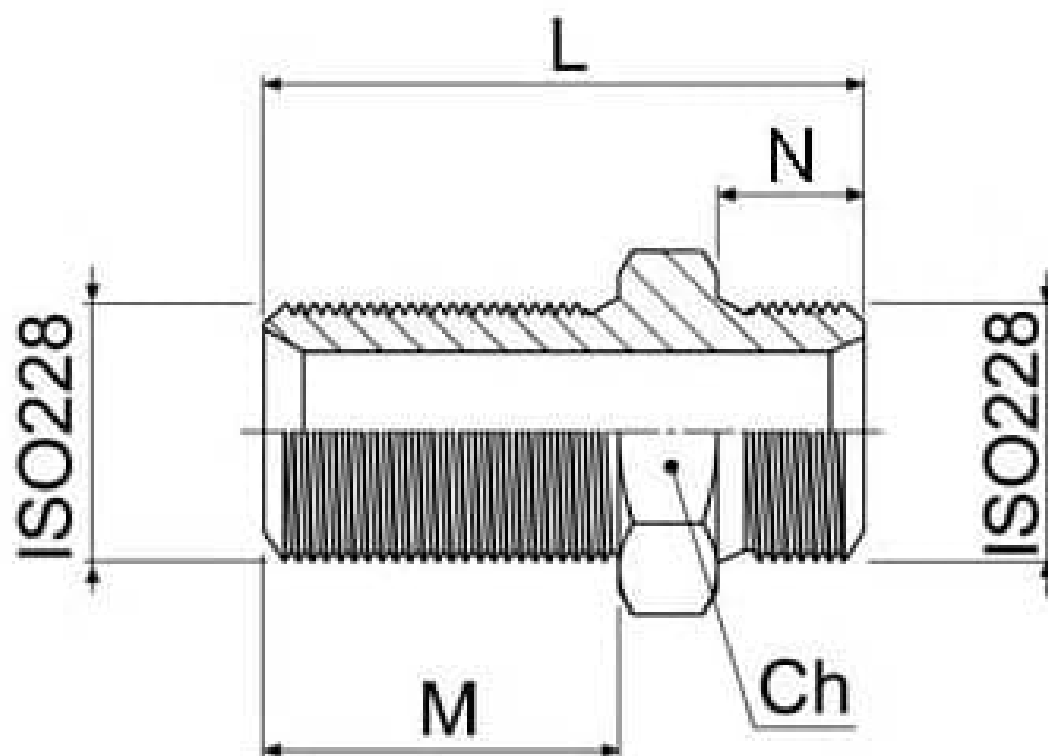

766052 BOQUILLA OJIVA ISO 228 PASO DE PARED

Boquilla OJIVA ISO 228 PASO DE PARED

Material: Aisi 316L (1.4404)

A pedido:

M.O.C.A. CE 1935/2004

ISO 228	M	N	Ch.	L	Kg	CÓDIGO AISI 316
1/8"	17	8	17	31	0.0216	766052 60200
1/4"	20	11	19	38	0.0351	766052 60300
3/8"	23	13	22	44	0.0594	766052 60700
1/2"	26	15	27	50	0.097	766052 61100
3/4"	29	17	32	56	0.155	766052 61700
1"	32	19	41	63	0.282	766052 62300