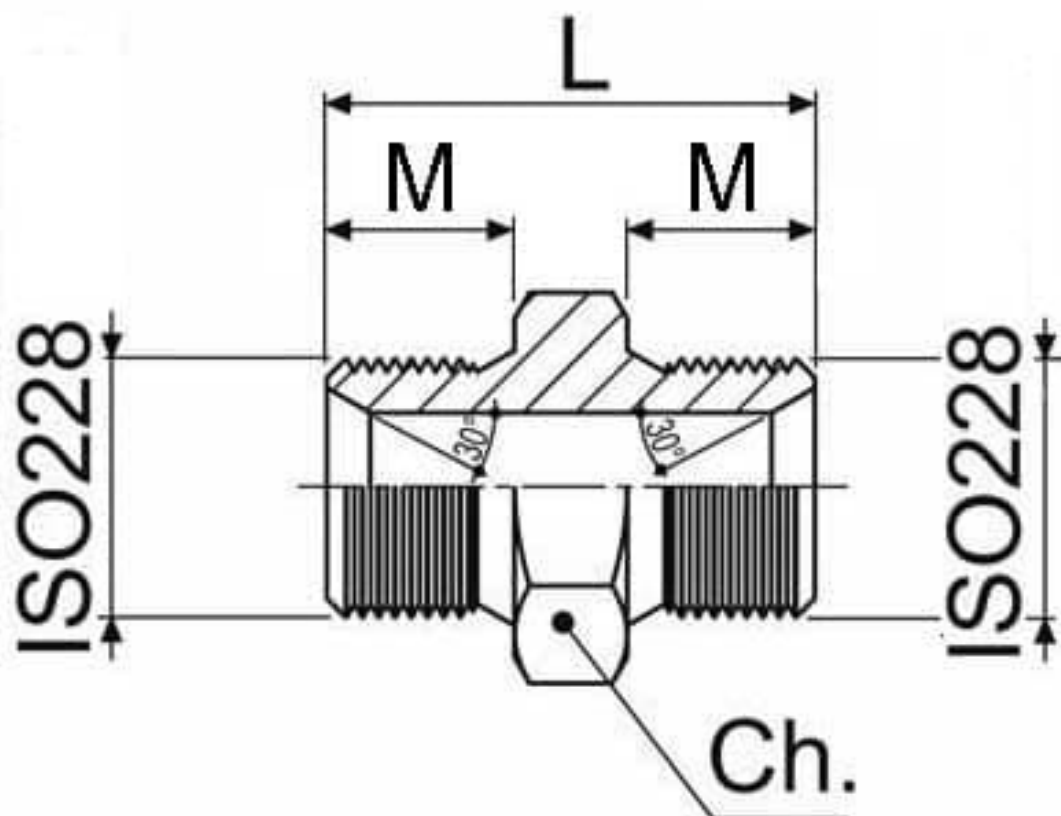

## 766050 BOQUILLA OGIVA ISO 228

Boquilla OJIVA ISO 228  
Material: Aisi 316L (1.4404)

A pedido:  
M.O.C.A. CE 1935/2004

---

ISO 228	M	Ch	L	Kg	CÓDIGO AISI 316
1/8"	8	17	22	0,02	766050 60200
1/4"	11	19	29	0,03	766050 60300
3/8"	13	22	34	0,04	766050 60700
1/2"	15	27	39	0,07	766050 61100
3/4"	17	32	44	0,11	766050 61700
1"	19	41	50	0,21	766050 62300
1"1/4	21	50	56	0,34	766050 62700
1"1/2	22	55	58	0,49	766050 63400
2"	25	70	69	0,71	766050 63800
2"1/2	30	85	80	1,36	766050 64400
3"	30	100	82	1,55	766050 64800
4"	30	120	82	2,30	766050 65400