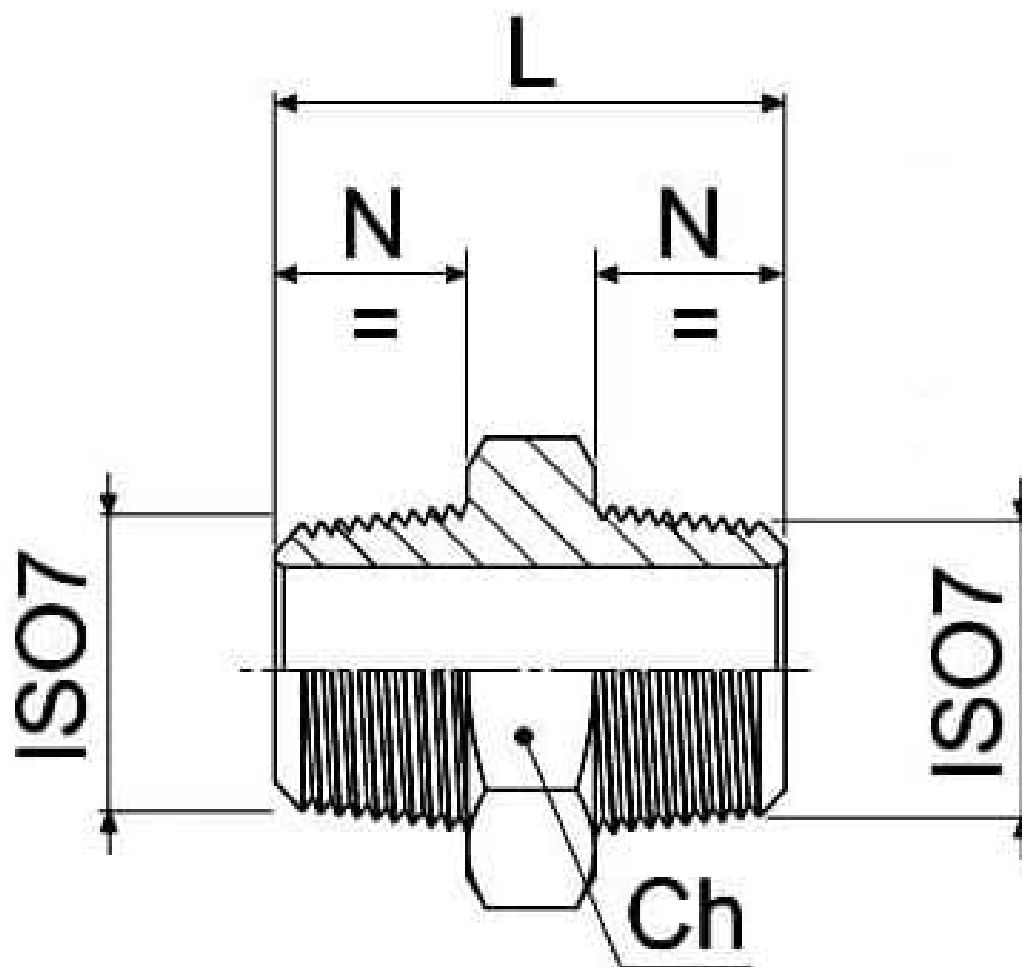

766018 BOQUILLA MACHO ISO 7 GAS CÓNICO

Boquilla Macho ISO 7 GAS CÓNICO

Material: Aisi 316L (1.4404)

A pedido:

M.O.C.A. CE 1935/2004

ISO 7	N	Ch	L	Kg	CÓDIGO AISI 316
1/8"	8	14	22	0,012	766018 60200
1/4"	12	14	33	0,021	766018 60400
3/8"	13	17	34	0,037	766018 60800
1/2"	15	22	39	0,074	766018 61400
3/4"	17	27	44	0,105	766018 62000
1"	19	36	50	0,185	766018 62600
1"1/4	21	46	56	0,296	766018 63000
1"1/2	22	50	58	0,278	766018 63400
2"	25	65	66	0,552	766018 63800
2" 1/2	30	80	80	0,899	766018 64400