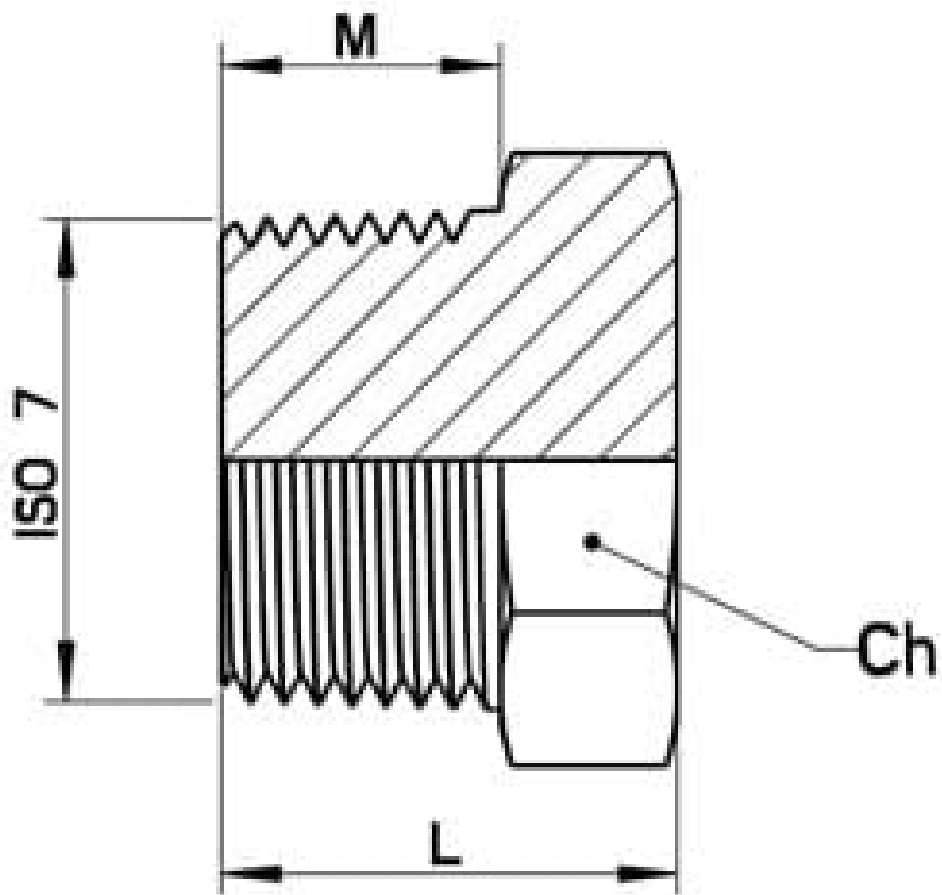

## 762135 ENCHUFE MACHO ISO 7 (GAS CÓNICO)

Enchufe Macho ISO 7 (GAS CÓNICO)

Material: Aisi 316L (1.4404)

Bajo demanda:

M.O.C.A. CE 1935/2004

---

ISO7	Ch.	M	L	Kg	CÓDIGO AISI 316
1/8"	14	8	14	0.012	762135 60200
1/4"	14	11	18	0.020	762135 60400
3/8"	17	13	21	0.037	762135 60800
1/2"	22	15	24	0.069	762135 61400
3/4"	27	17	27	0.122	762135 62000
1"	36	19	31	0.235	762135 62600
1"1/4	46	21	35	0.420	762135 63000
1"1/2	50	22	36	0.544	762135 63400
2"	65	25	41	1.015	762135 63800
2"1/2	80	30	46	1.70	762135 64400