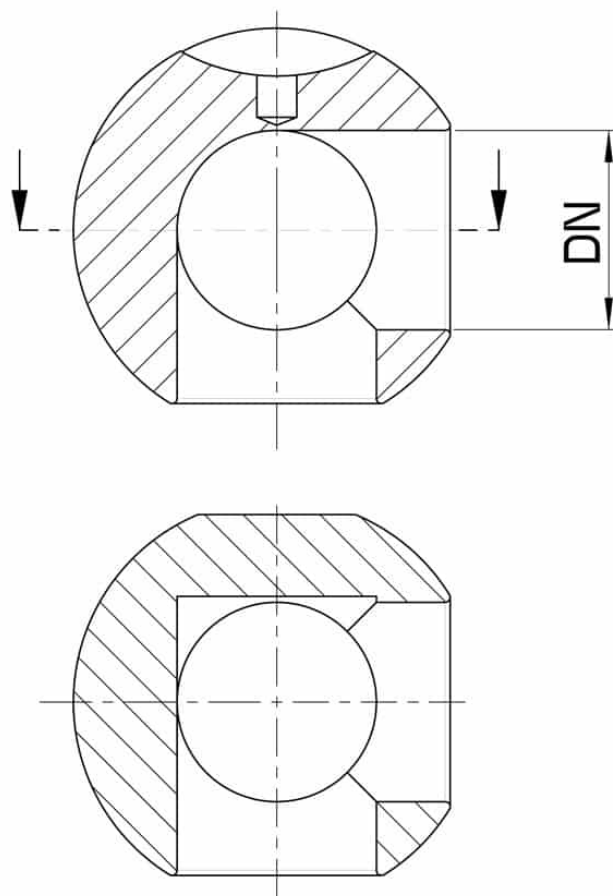

9203405 BOLAS DE RECAMBIO PARA VÁLVULA DE BOLA 3 VÍAS «L» DESVIADOR VERTICAL

Bolas de recambio para válvulas de bola 3 Vías «L» VERTICAL

Aplicable a los siguientes artículos:

Art. 34

DN	Tamaño	Kg.	CÓDIGO AISI 316
10	1/4" - 3/8"	-	9203405 6080
15	1/2"	-	9203405 6140
20	3/4"	-	9203405 6200
25	1"	-	9203405 6260
32	1" 1/4	-	9203405 6300
40	1" 1/2	-	9203405 6340
50	2"	-	9203405 6380