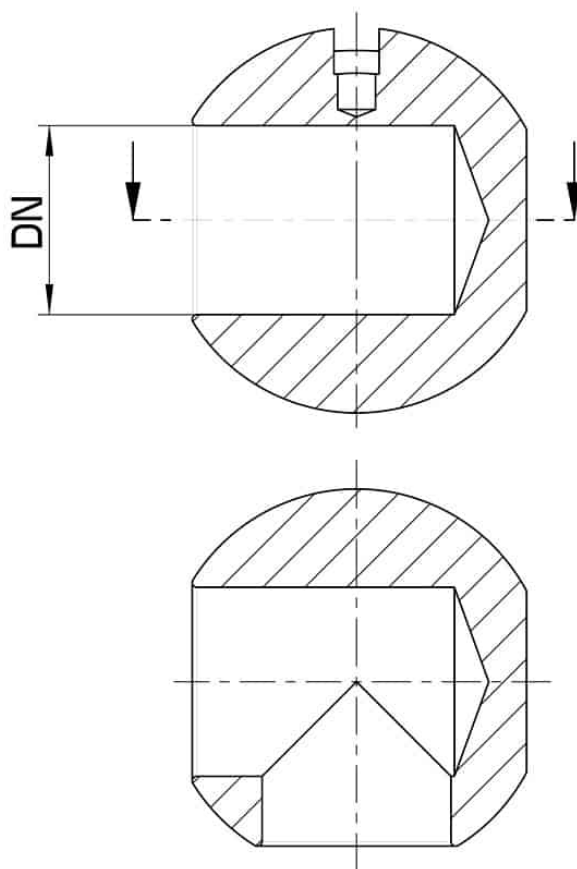

## 9203100 BOLAS DE RECAMBIO PARA VÁLVULA DE BOLA 3 VÍAS «L» DESVIADOR HORIZONTAL

Bolas de recambio para válvulas de bola 3 Vías «L» HORIZONTAL

Aplicable a los siguientes artículos:  
Art. 31 - 35 - 37

DN	Tamaño	Kg.	CÓDIGO AISI 316
10	1/4" - 3/8" solo per/only for Art.35	-	9203100 6080
10 (12)	1/4" - 3/8"	0,07	9203100 6090
15	1/2"	0,11	9203100 6140
20	3/4"	0,19	9203100 6200
25	1"	0,35	9203100 6260
32	1" 1/4	0,67	9203100 6300
40	1" 1/2	1,22	9203100 6340
50	2"	1,50	9203100 6380
65	2" 1/2	2,50	9203100 6440
80	3"	5,30	9203100 6480
100	4"	9,57	9203100 6540
125	5"	-	9203100 6580