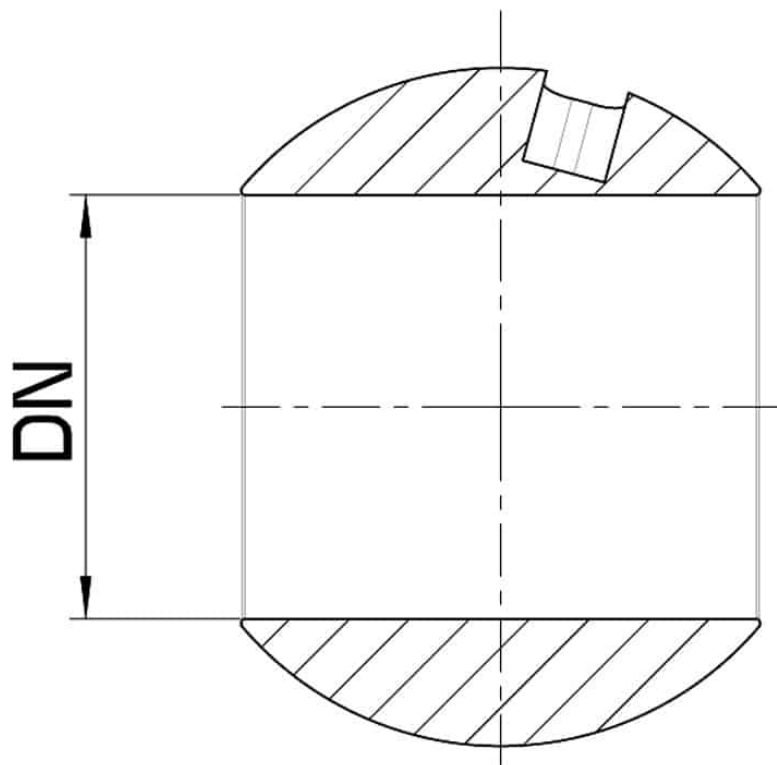

## 9201500 BOLAS DE RECAMBIO PARA VÁLVULA DE BOLA 2 VÍAS CON VÁSTAGO INCLINADO

Bolas de recambio para válvulas de bola 2 Vías con Vástago Inclinado

Aplicable a los siguientes artículos:

Art. 15 - 16

Tamaño	CÓDIGO
DN 40	9201500 6340
DN 50	9201500 6380
DN 65	9201500 6440
DN 80	9201500 6480
DN 100	9201500 6540
DN 125	9201500 6580