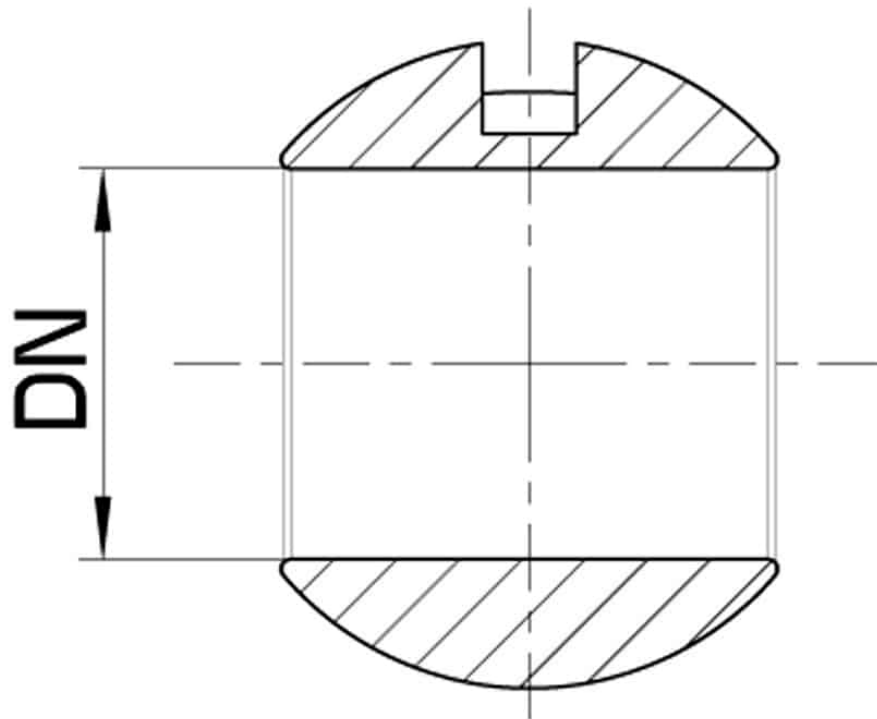

## 9201000 BOLAS DE RECAMBIO PARA VÁLVULA DE BOLA 2 VÍAS

Bolas de recambio para válvulas de bola 2 Vías

Aplicable a los siguientes artículos:

Art. 10

DN	Tamaño	Kg.	CODE AISI 304L	CODE AISI 316L
10	1/4" - 3/8"	0,02	-	9201000 6080
10	1/4" - 3/8" Solo/Only Art. 50			9201000 6120
15	1/2"	0,03	-	9201000 6140
20	3/4"	0,08	-	9201000 6200
25	1"	0,14	-	9201000 6260
32	1" 1/4"	0,25	-	9201000 6300
40	1" 1/2"	0,50	-	9201000 6340
50	2"	0,89	-	9201000 6380
65	2" 1/2"	1,68	9201000 4440	9201000 6440
80	3"	3,18	9201000 4480	9201000 6480
100	4"	5,54	9201000 4540	9201000 6540
125	5"	-	9201000 4580	9201000 4580