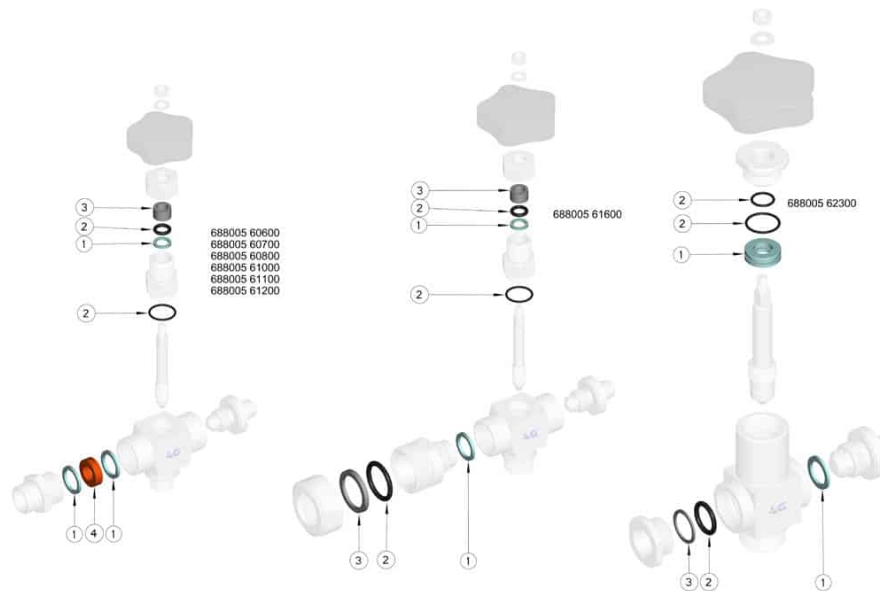

808068 KIT DE RECAMBIO JUNTAS PARA GRIFO PORTA NIVEL SUPERIOR E INFERIOR - JUNTA ESTÁNDAR

Kit de recambio de juntas para grifo porta nivel superior e inferior

Aplicable a los siguientes artículos:

Art. 68

DN ISO228	CODICE PTFE	Kg
3/8"-1/2" x Ø12	808068 00610	0,004
3/8"-1/2" x Ø14	808068 00710	0,004
3/8"-1/2" x Ø16	808068 00810	0,004
1" x Ø 21 para grifo porta nivel inferior	808068 02310	0,004
1" x Ø 21 para grifo porta nivel superior	808068 0231B	0,004

POSICIÓN	DENOMINACIÓN	PIEZAS	MATERIAL
1	Guarnizione asta / Premiguarnizione	1	PTFE
2	OR tenuta perno / tubo vetro	1	NBR o FKM
3	Junta a presión	1	PTFE + VETRO
4	Junta de tubo de vidrio	1	FKM / VITON