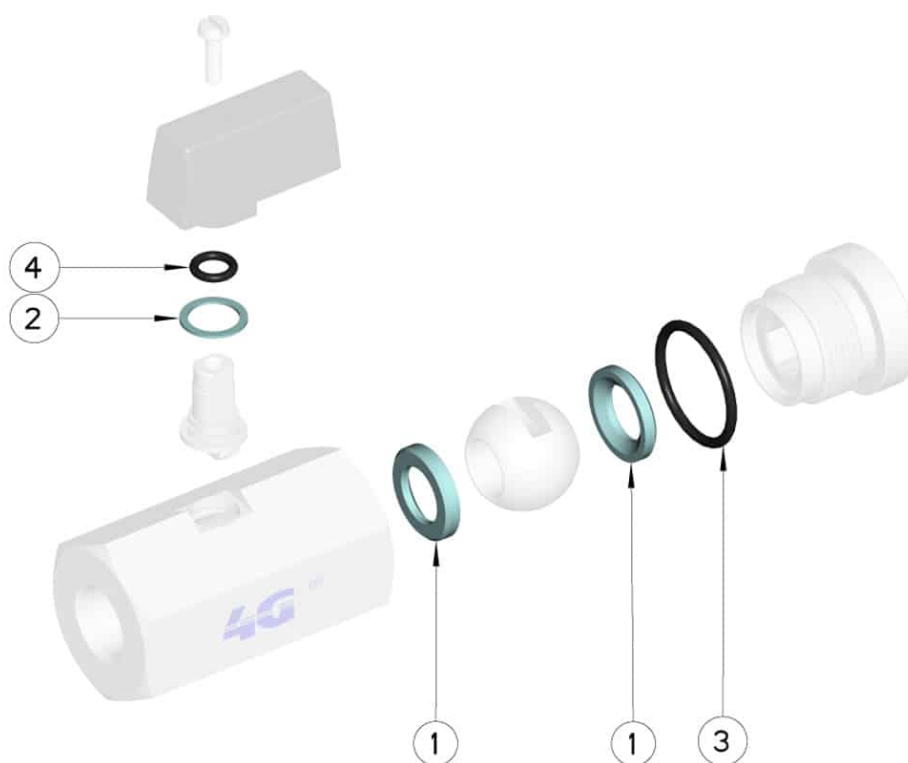

808060 KIT DE RECAMBIO JUNTAS PARA VÁLVULA DE BOLA - JUNTA ESTÁNDAR

Kit de recambio de juntas para válvula de bola

Aplicable a los siguientes artículos:
Art. 60

DN	CODICE PTFE	Kg
1/4"-3/8"-1/2"	808060 00810	0,004

POSICIÓN	DENOMINACIÓN	PIEZAS	MATERIAL
1	Sello bola	2	PTFE
2	Sello alfiler	1	PTFE
3	OR manicotto	1	FKM
4	OR tenuta perno	1	FKM