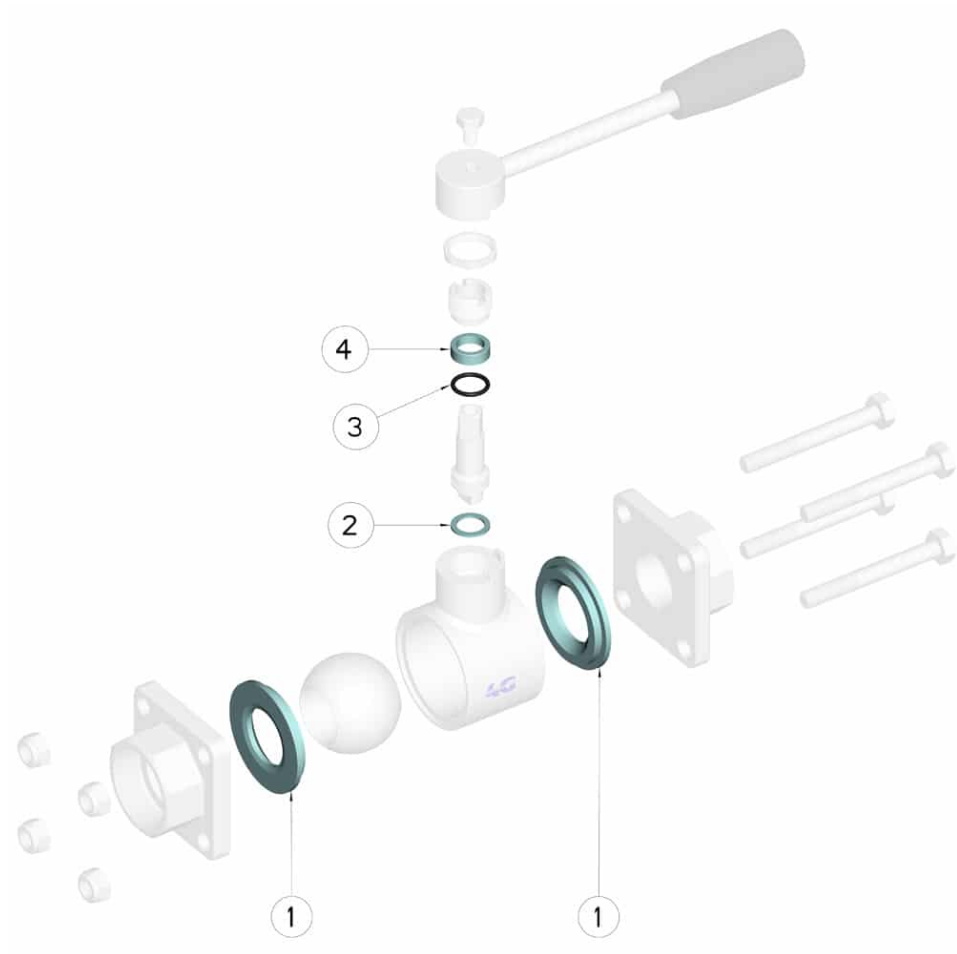

## 808050 KIT DE RECAMBIO JUNTAS PARA VÁLVULA DE BOLA - JUNTA ESTÁNDAR

Kit de recambio de juntas para válvula de bola

Aplicable a los siguientes artículos:  
Art. 50 - 51 - 52

DN	CODICE PTFE	Kg
8-10	808050 00810	0,010
15	808050 01410	0,010
20	808050 02010	0,014
25	808050 02610	0,026
32	808050 03010	0,035
40	808050 03410	0,068
50	808050 03810	0,108
65	808050 04410	0,190
80	808050 04810	0,280
100	808050 05410	0,560

---

POSICIÓN	DENOMINACIÓN	PIEZAS	MATERIAL
1	Sello bola	2	PTFE
2	Sello inferior alfiler	1	PTFE
3	Sello superior alfiler	1	PTFE
4	OR de junta alfiler	1	FKM