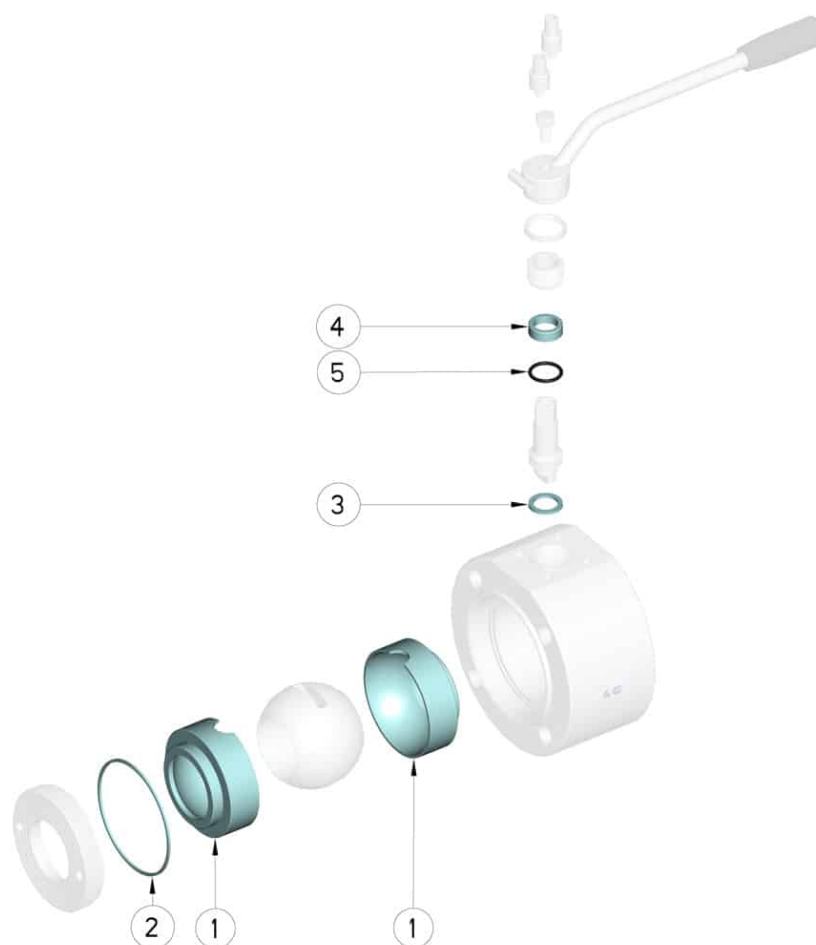

808042 KIT DE RECAMBIO JUNTAS PARA VÁLVULA DE BOLA - JUNTA INTEGRAL

Kit de recambio de juntas para válvula de bola

Aplicable a los siguientes artículos:
Art. 42

DN	CODICE PTFE	Kg
15	808042 01410	0,020
20	808042 02010	0,031
25	808042 02610	0,046
32	808042 03010	0,100
40	808042 03410	0,130
50	808042 03810	0,210
65	808042 04410	0,247
80	808042 04810	0,420
100	808042 05410	0,600

POSICIÓN	DENOMINACIÓN	PIEZAS	MATERIAL
1	Sello bola	2	PTFE
2	Sello manga	1	PTFE
3	Sello inferior alfiler	1	PTFE
4	Sello superior alfiler	1	PTFE
5	OR de junta alfiler	1	FKM