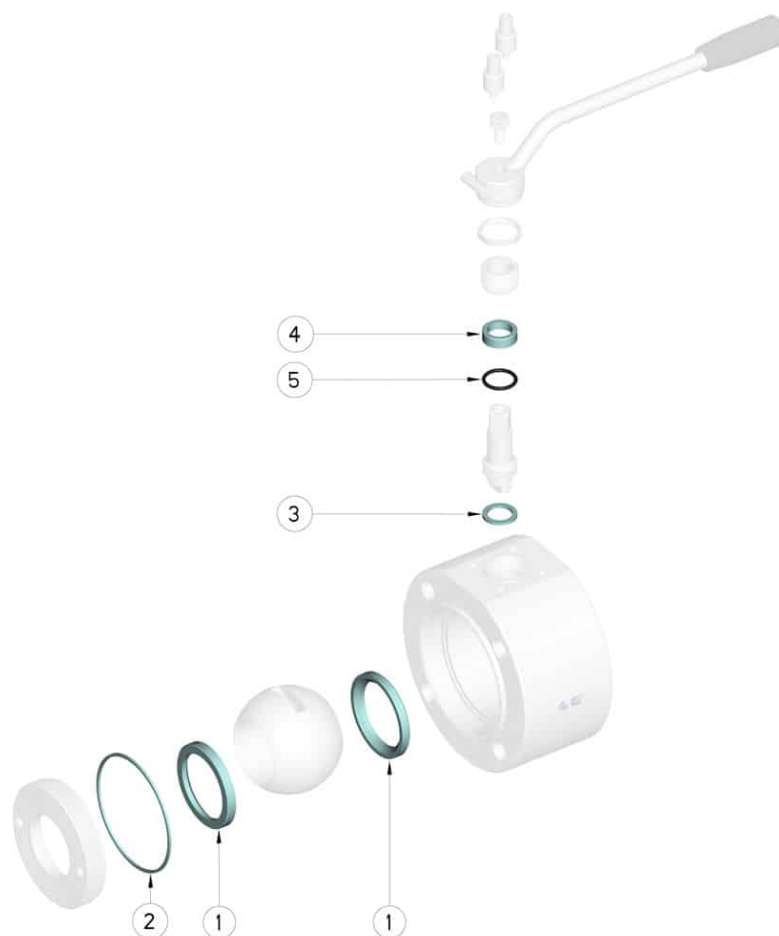

808041 KIT DE RECAMBIO JUNTAS PARA VÁLVULA DE BOLA - JUNTA ESTÁNDAR

Kit de recambio de juntas para válvula de bola

Aplicable a los siguientes artículos:

Art. 41

DN	CODICE PTFE	Kg
15	808041 01410	0,008
20	808041 02010	0,010
25	808041 02610	0,016
32	808041 03010	0,028
40	808041 03410	0,042
50	808041 03810	0,050
65	808041 04410	0,070
80	808041 04810	0,098
100	808041 05410	-
125	808041 05810	-
150	808041 06210	-
200	808041 06410	-

POSICIÓN	DENOMINACIÓN	PIEZAS	MATERIAL
1	Sello bola	2	PTFE
2	Sello manga	1	PTFE
3	Sello inferior alfiler	1	PTFE
4	Sello superior alfiler	1	PTFE
5	OR de junta alfiler	1	FKM