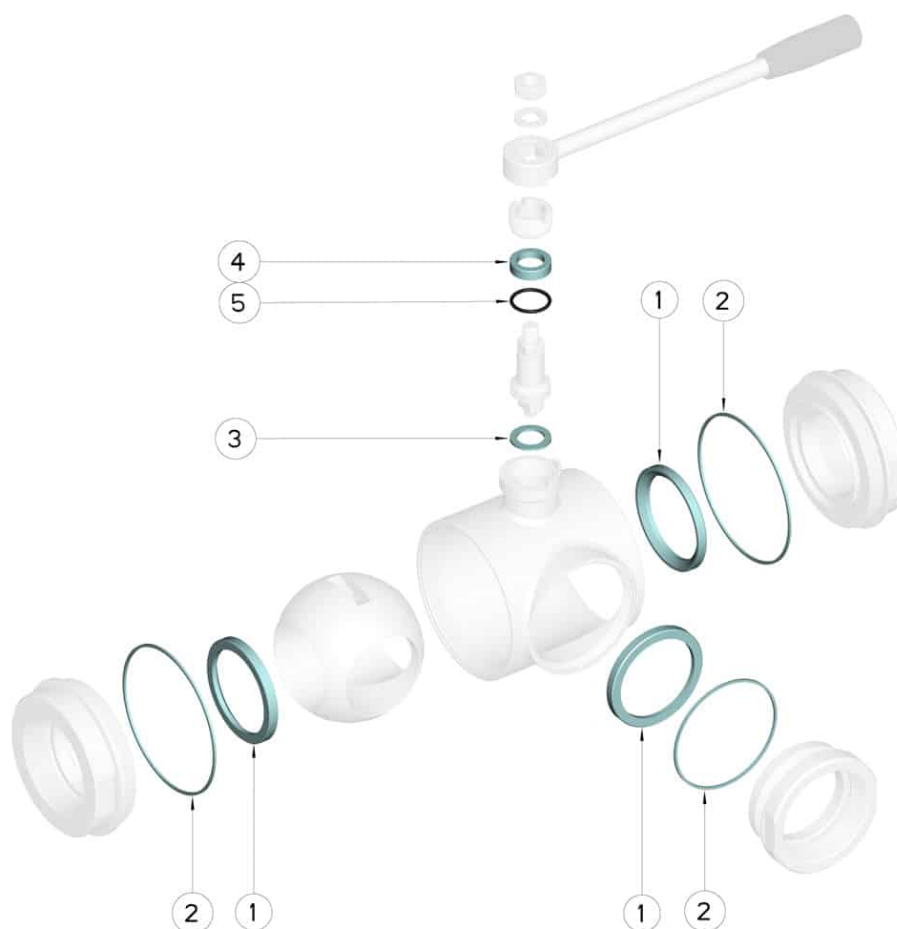

808036 KIT DE RECAMBIO JUNTAS PARA VÁLVULA DE BOLA - JUNTA ESTÁNDAR

Kit de recambio de juntas para válvula de bola

Aplicable a los siguientes artículos:
Art. 36 - 37

| DN | CODICE PTFE | Kg |
|-----|--------------|-------|
| 65 | 808036 04410 | 0,092 |
| 80 | 808036 04810 | 0,140 |
| 100 | 808036 05410 | - |

| POSICIÓN | DENOMINACIÓN | PIEZAS | MATERIAL |
|----------|------------------------|--------|----------|
| 1 | Sello bola | 3 | PTFE |
| 2 | Sello manga | 3 | PTFE |
| 3 | Sello inferior alfiler | 1 | PTFE |
| 4 | Sello superior alfiler | 1 | PTFE |
| 5 | OR de junta alfiler | 1 | FKM |