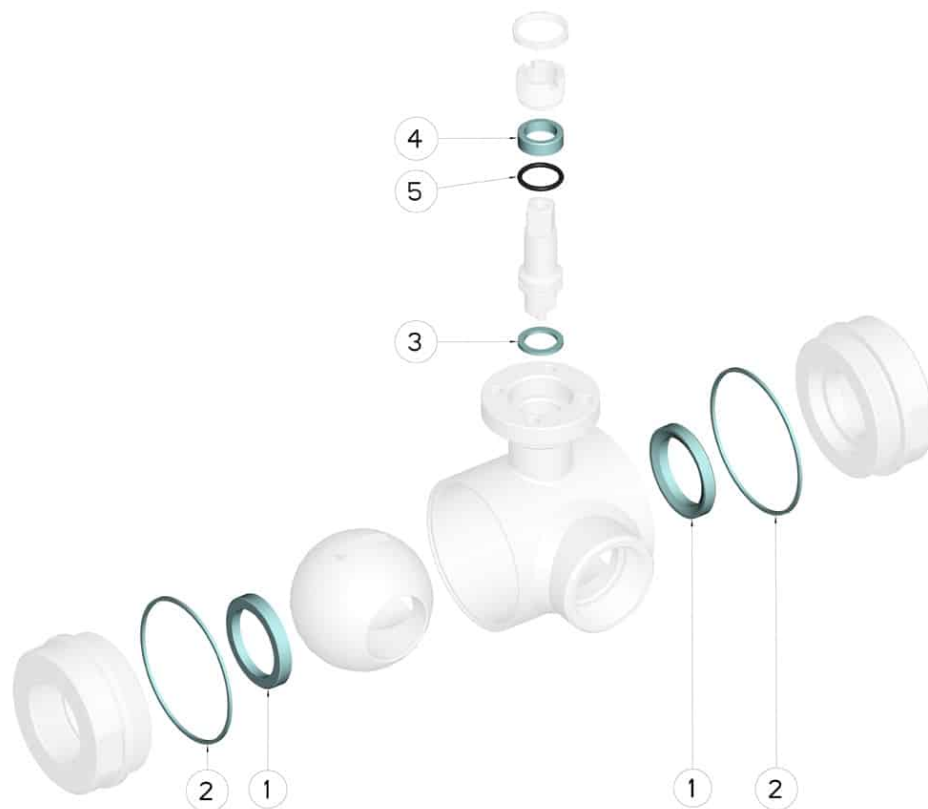

808035 KIT DE RECAMBIO JUNTAS PARA VÁLVULA DE BOLA - JUNTA ESTÁNDAR

Kit de recambio de juntas para válvula de bola

Aplicable a los siguientes artículos:
Art. 34 - 35

| DN | CODICE PTFE | Kg |
|-----|--------------|-------|
| 10 | 808035 00810 | 0,008 |
| 15 | 808035 01410 | 0,007 |
| 20 | 808035 02010 | 0,010 |
| 25 | 808035 02610 | 0,018 |
| 32 | 808035 03010 | 0,030 |
| 40 | 808035 03410 | 0,042 |
| 50 | 808035 03810 | 0,117 |
| 65 | 808035 04410 | 0,060 |
| 80 | 808035 04810 | 0,830 |
| 100 | 808035 05410 | - |

| POSICIÓN | DENOMINACIÓN | PIEZAS | MATERIAL |
|----------|------------------------|--------|----------|
| 1 | Sello bola | 2 | PTFE |
| 2 | Sello manga | 2 | PTFE |
| 3 | Sello inferior alfiler | 1 | PTFE |
| 4 | Sello superior alfiler | 1 | PTFE |
| 5 | OR de junta alfiler | 1 | FKM |