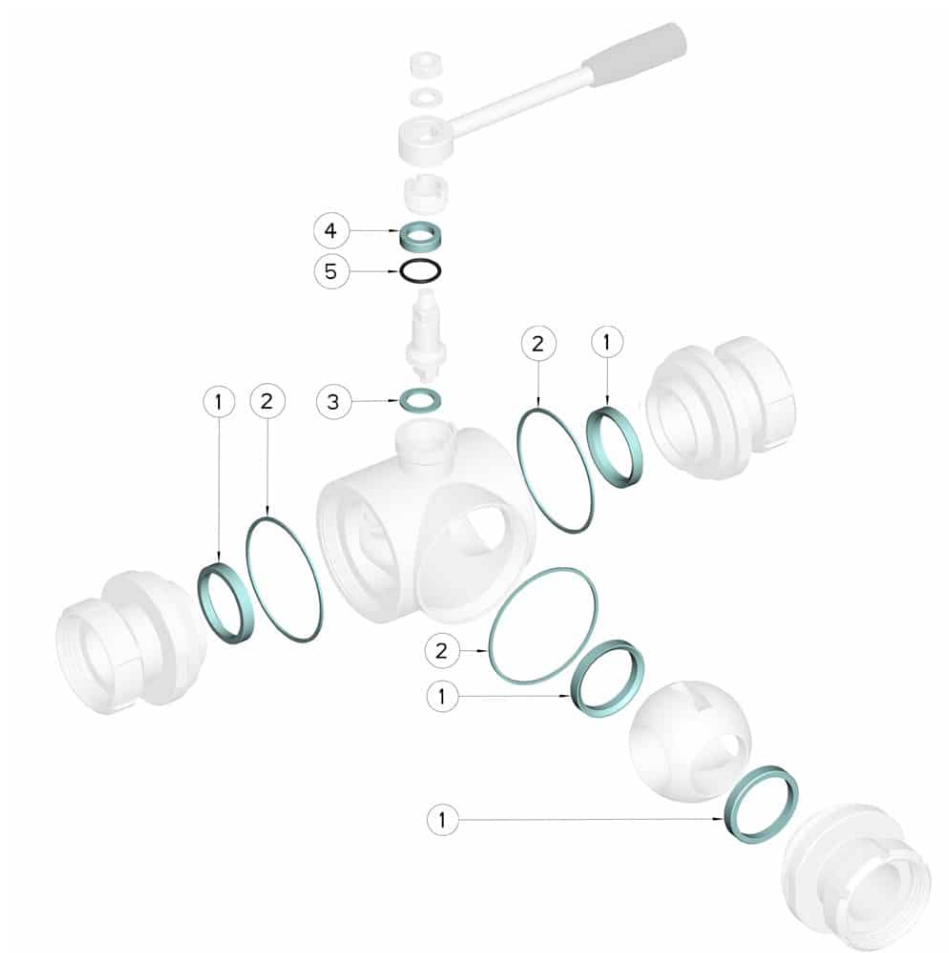

808030 KIT DE RECAMBIO JUNTAS PARA VÁLVULA DE BOLA - JUNTA ESTÁNDAR

Kit de recambio de juntas para válvula de bola

Aplicable a los siguientes artículos:
Art. 30 - 31

DN	CODICE PTFE	Kg
10-12	808030 00910	0,015
15	808030 01410	0,018
20	808030 02010	0,024
25	808030 02610	0,039
32	808030 03010	0,059
40	808030 03410	0,077
50	808030 03810	0,088
65	808030 04410	0,129
80	808030 04810	0,169
100	808030 05410	0,292
125	808030 05810	0,480

POSICIÓN	DENOMINACIÓN	PIEZAS	MATERIAL
1	Sello bola	4	PTFE
2	Sello manga	3	PTFE
3	Sello inferior alfiler	1	PTFE
4	Sello superior alfiler	1	PTFE
5	OR de junta alfiler	1	FKM