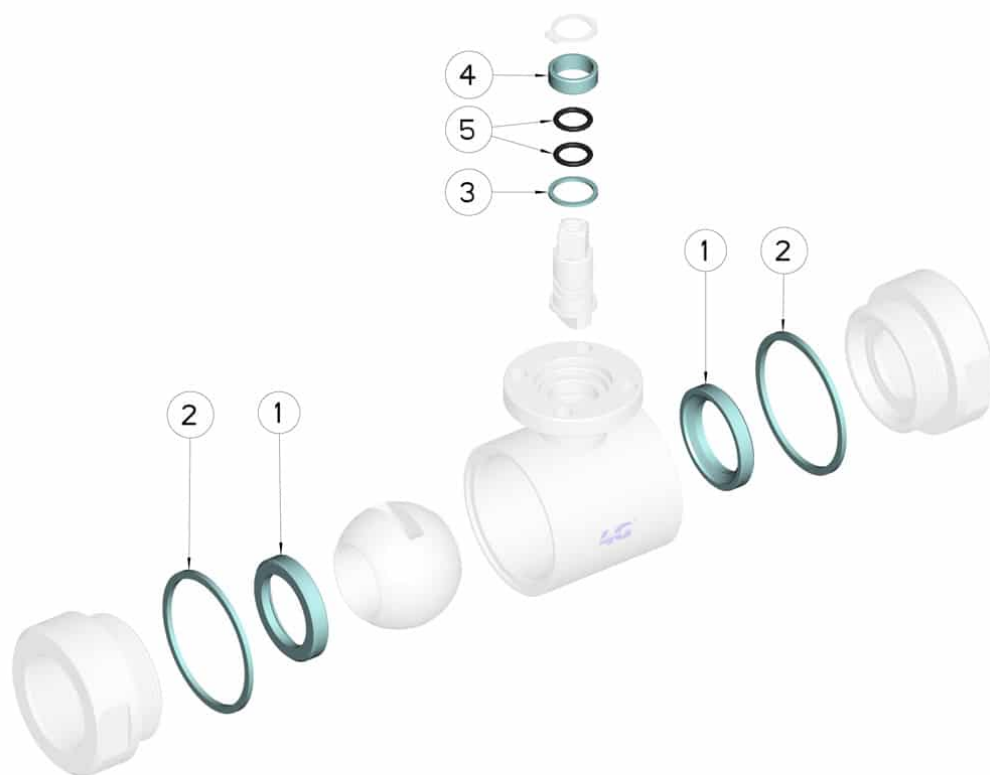

808025 KIT DE RECAMBIO JUNTAS PARA VÁLVULA DE BOLA - JUNTA ESTÁNDAR

Kit de recambio de juntas para válvula de bola

Aplicable a los siguientes artículos:
Art. 25

DN	CODICE PTFE
15	808025 01410
20	808025 02010
25	808025 02610
32	808025 03010
40	808025 03410
50	808025 03810

POSICIÓN	DENOMINACIÓN	PIEZAS	MATERIAL
1	Sello bola	2	PTFE
2	Sello manga	2	PTFE
3	Sello inferior alfiler	1	PTFE
4	Sello superior alfiler	1	PTFE
5	OR de junta alfiler	2	FKM