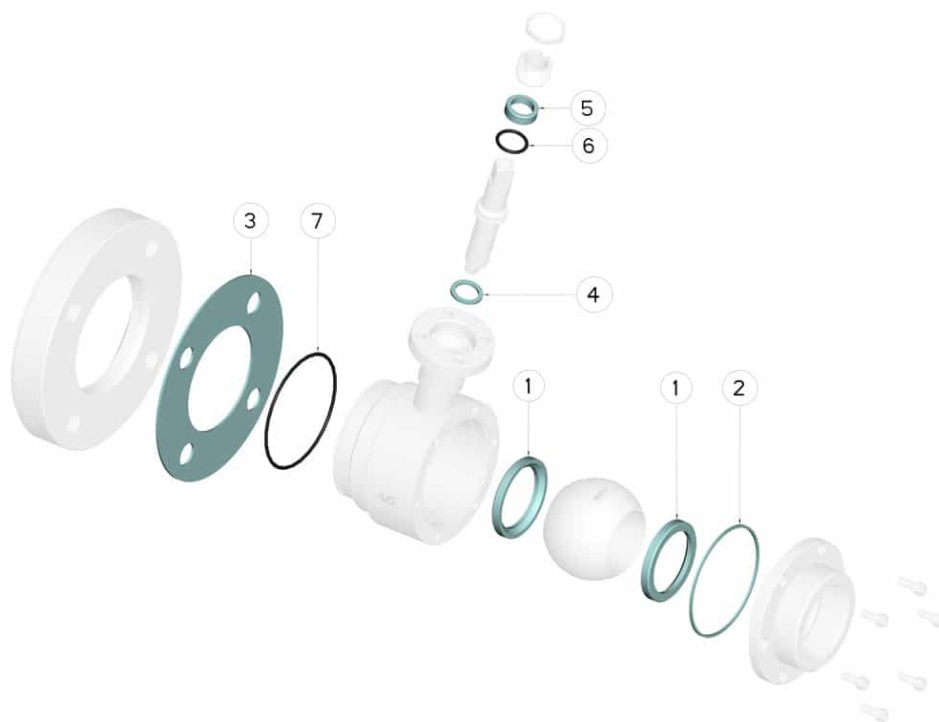

808015C KIT DE RECAMBIO JUNTAS PARA VÁLVULA DE BOLA CON CHAQUETA CALEFACTORA - JUNTA ESTÁNDAR

Kit de recambio de juntas para válvula de bola

Aplicable a los siguientes artículos:
Art. 15 con chaqueta

DN	CODICE PTFE
40	808015C03410
50	808015C03810
65	808015C04410
80	808015C04810
100	808015C05410
125	808015C05810

POSICIÓN	DENOMINACIÓN	PIEZAS	MATERIAL
1	Sello bola	2	PTFE
2	Sello manga	1	PTFE
3	Sello brida	1	PTFE
4	Sello inferior alfiler	1	PTFE
5	Sello superior alfiler	1	PTFE
6	OR de junta alfiler	1	FKM
7	OR di tenuta flangia	1	EPDM