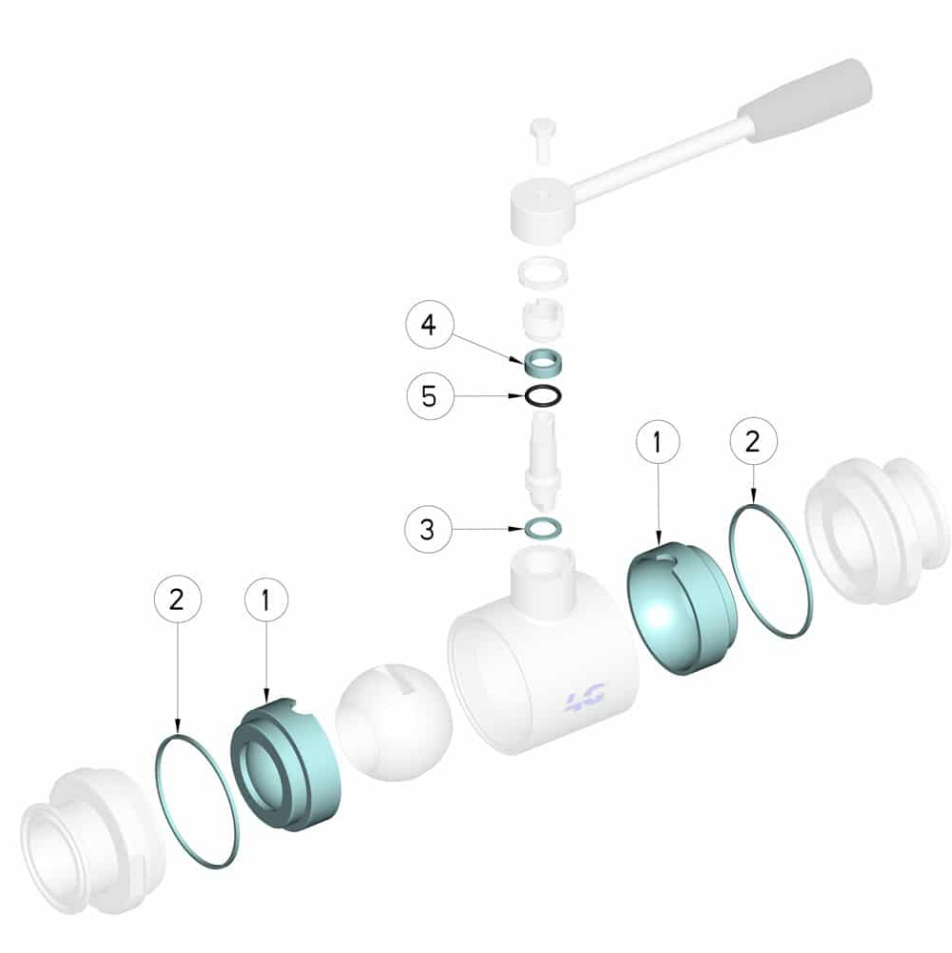

808013 KIT DE RECAMBIO JUNTAS PARA VÁLVULA DE BOLA - JUNTA INTEGRAL

Kit de recambio de juntas para válvula de bola

Aplicable a los siguientes artículos:
Art. 13

DN	CODICE PTFE	Kg
10	808013 00810	0,013
15	808013 01410	0,020
20	808013 02010	0,031
25	808013 02610	0,046
32	808013 03010	0,100
40	808013 03410	0,130
50	808013 03810	0,210
65	808013 04410	0,247
80	808013 04810	0,420
100	808013 05410	0,600

POSICIÓN	DENOMINACIÓN	PIEZAS	MATERIAL
1	Sello bola	2	PTFE
2	Sello manga	2	PTFE
3	Sello inferior alfiler	1	PTFE
4	Sello superior alfiler	1	PTFE
5	OR de junta alfiler	1	FKM