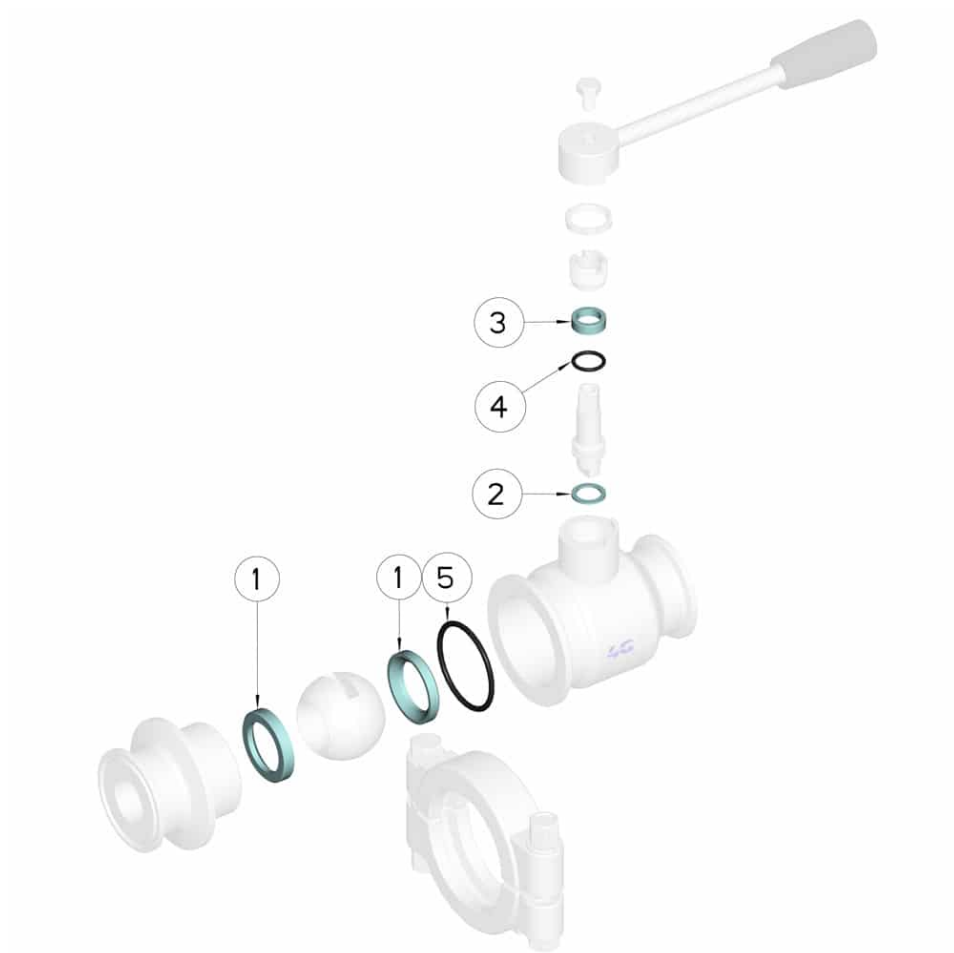

808012 KIT DE RECAMBIO JUNTAS PARA VÁLVULA DE BOLA - JUNTA ESTÁNDAR

Kit de recambio de juntas para válvula de bola

Aplicable a los siguientes artículos:
Art. 12

DN	CODICE PTFE	Kg
25	808012 02610	0
40	808012 03410	0
50	808012 03810	0,049
65	808012 04410	0

POSICIÓN	DENOMINACIÓN	PIEZAS	MATERIAL
1	Sello bola	2	PTFE
2	Sello inferior alfiler	1	PTFE
3	Sello superior alfiler	1	PTFE
4	OR de junta alfiler	1	FKM
5	OR di tenuta manicotto	1	FKM