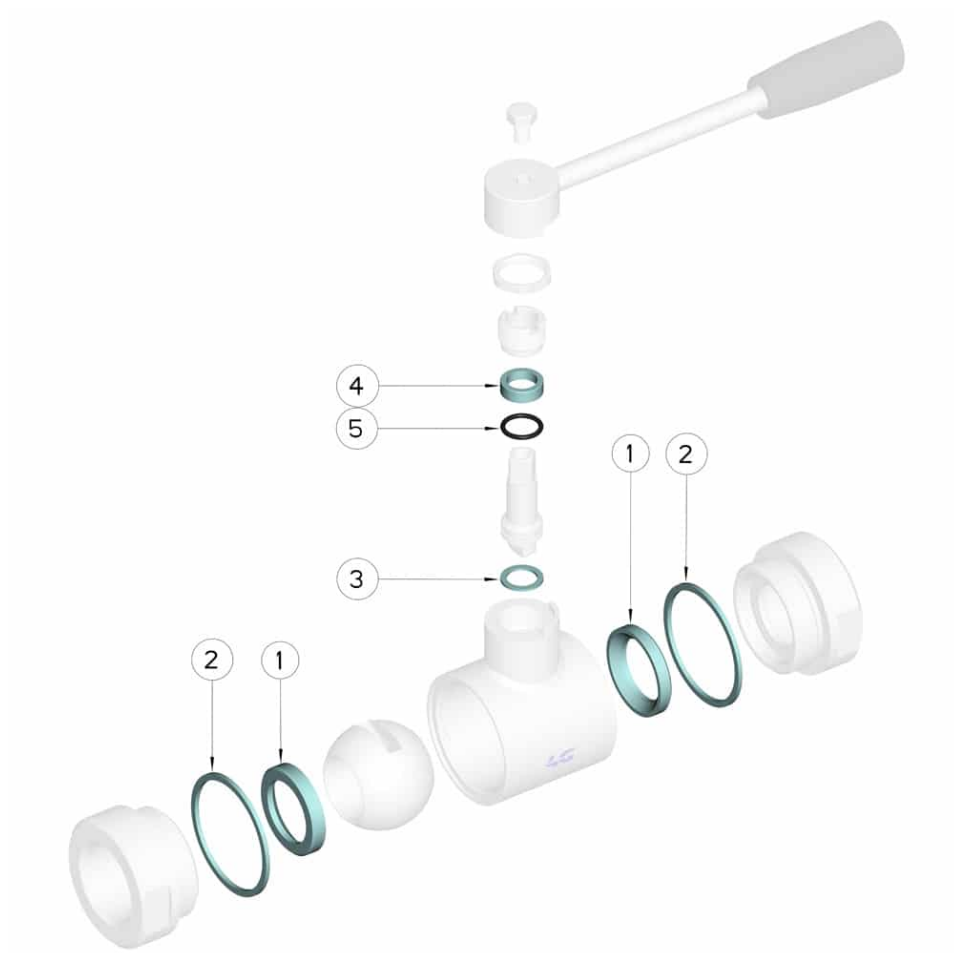

808010 KIT DE RECAMBIO JUNTAS PARA VÁLVULA DE BOLA - JUNTA ESTÁNDAR

Kit de recambio de juntas para válvula de bola

Aplicable a los siguientes artículos:

Art. 10

DN	CODICE PTFE	Kg
10	808010 00810	0,004
15	808010 01410	0,008
20	808010 02010	0,011
25	808010 02610	0,016
32	808010 03010	0,029
40	808010 03410	0,042
50	808010 03810	0,050
65	808010 04410	0,070
80	808010 04810	0,098
100	808010 05410	0,159
125	808010 05810	0,200

POSICIÓN	DENOMINACIÓN	PIEZAS	MATERIAL
1	Sello bola	2	PTFE
2	Sello manga	2	PTFE
3	Sello inferior alfiler	1	PTFE
4	Sello superior alfiler	1	PTFE
5	OR de junta alfiler	1	FKM