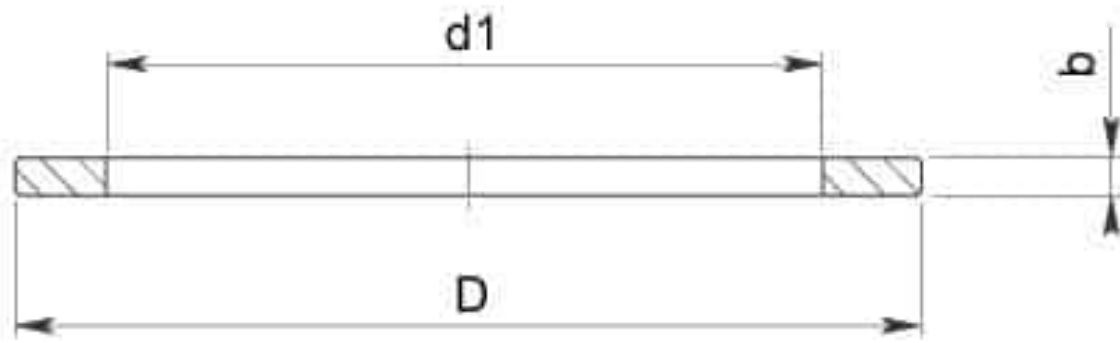

## 784058 SELLOS EN PTFE CON AGUJEROS PARA BRIDAS PN 6

Sellos en PTFE para bridas PN 6

DN	D x b	d1	CODICE PTFE
10	38 x 2	13	784058 10500
15	43 x 2	20	784058 11000
20	53 x 2	25	784058 11500
25	63 x 2	30	784058 12000
32	76 x 2	38	784058 12500
40	85 x 2	45	784058 13000
50	96 x 2	57	784058 13500
65	116 x 2	76	784058 14000
80	132 x 2	89	784058 14500
100	152 x 2	108	784058 15000
125	182 x 2	133	784058 15500
150	207 x 2	158	784058 16000
200	262 x 2	216	784058 16500