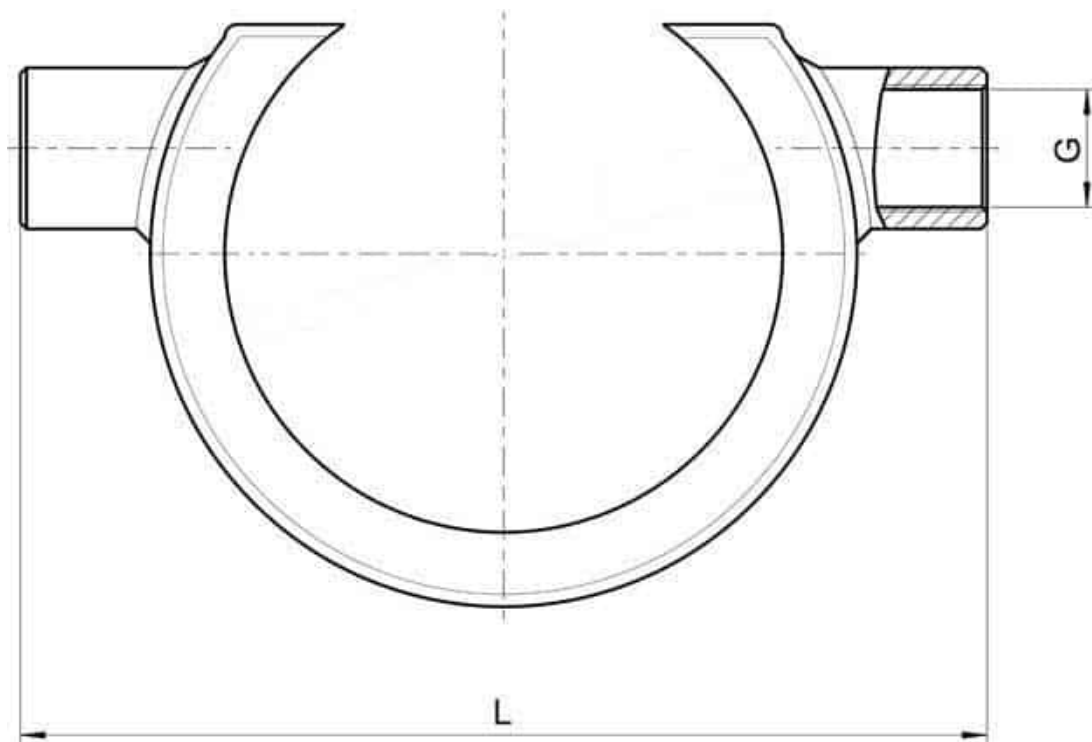

## 795013 CHAQUETA DE CALEFACCIÓN/REFRIGERACIÓN INSERTABLE

Chaqueta de calefacción/refrigeración insertable

Material: Aisi 304L (1.4307)

Tamaños: de DN10 a DN100

DN	G (ISO 228)	L	KG	CÓDIGO
10	1/4"	84	0.130	795010 41400
15	3/8"	100	0.199	795010 42000
20	3/8"	112	0.274	795013 42000
25	3/8"	112	0.266	795013 42600
32	3/8"	125	0.362	795013 43000
40	1/2"	150	0.575	795013 43400
50	1/2"	162	0.719	795013 43800
65	1/2"	180	1.230	795010 44500
80	1/2"	204	1.300	795013 44800
100	1/2"	232	1.750	795010 45400