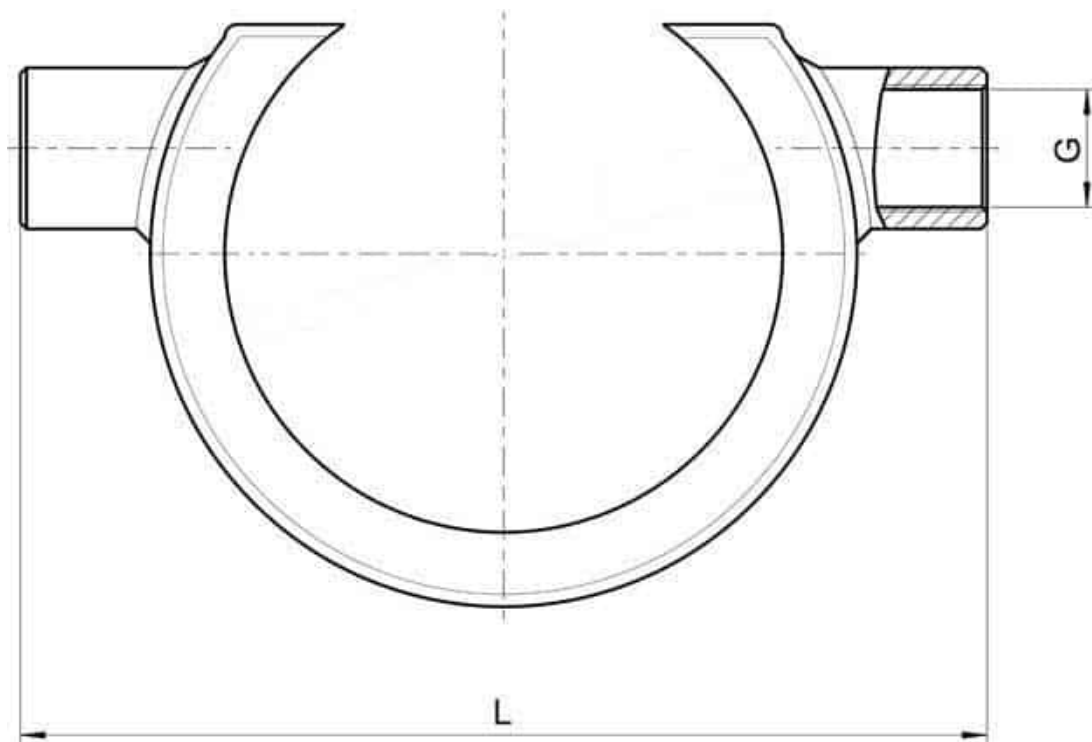

795010 CHAQUETA DE CALEFACCIÓN/REFRIGERACIÓN INSERTABLE

Chaqueta de calefacción/refrigeración insertable

Material: Aisi 304L (1.4307)

Tamaños: de DN10 a DN100

DN	G (ISO 228)	L	Kg	CÓDIGO
10	1/4"	84	0.124	795010 40800
15	1/4"	84	0.130	795010 41400
20	3/8"	100	0.199	795010 42000
25	3/8"	112	0.266	795010 42600
32	3/8"	125	0.349	795010 43000
40	1/2"	150	0.610	795010 43400
50	1/2"	160	0.765	795010 43800
65	1/2"	180	1.230	795010 44500
80	1/2"	204	1.330	795010 44800
100	1/2"	232	1.750	795010 45400