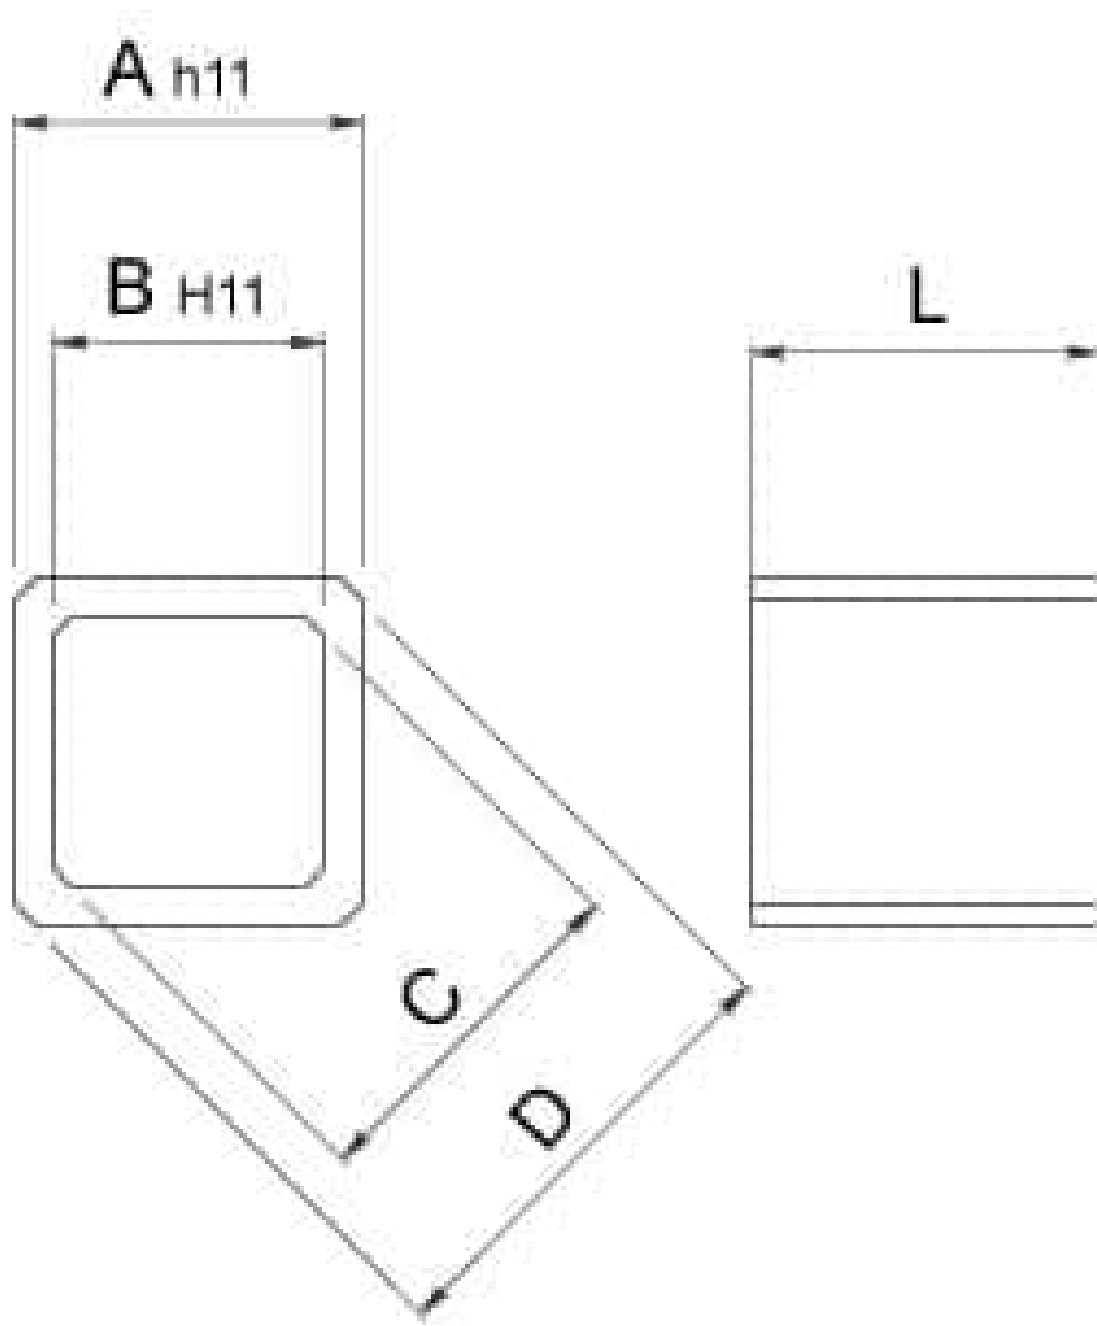

767001 REDUCCIÓN CUADRA AISI 316 PARA ACTUADOR

Reducción cuadra
Material: Aisi 316L (1.4404)

QUADRO	A	B	L	C	D	Kg	CÓDIGO AISI 316
6-9	9	6	10	8,2	11,7	0,0027	767001 61000
6-11	11	6	12	8,2	14	0,0064	767001 61300
8-11	11	8	12	11,1	14	0,0041	767001 62000
9-11	11	9	12	12	14	0,0023	767001 62500
9-14	14	9	15	12,2	17,8	0,0107	767001 62300
11-14	14	11	15	14,2	17,8	0,0067	767001 62800
11-17	17	11	17	14,2	21,8	0,0181	767001 63300
14-17	17	14	17	18,3	21,8	0,0092	767001 63800
17-22	22	17	22	22,25	27,8	0,0254	767001 64600
22-27	27	22	27	28,8	35,7	0,0425	767001 65500
36-27	36	27	36	36,5	46	0,130	767001 66500