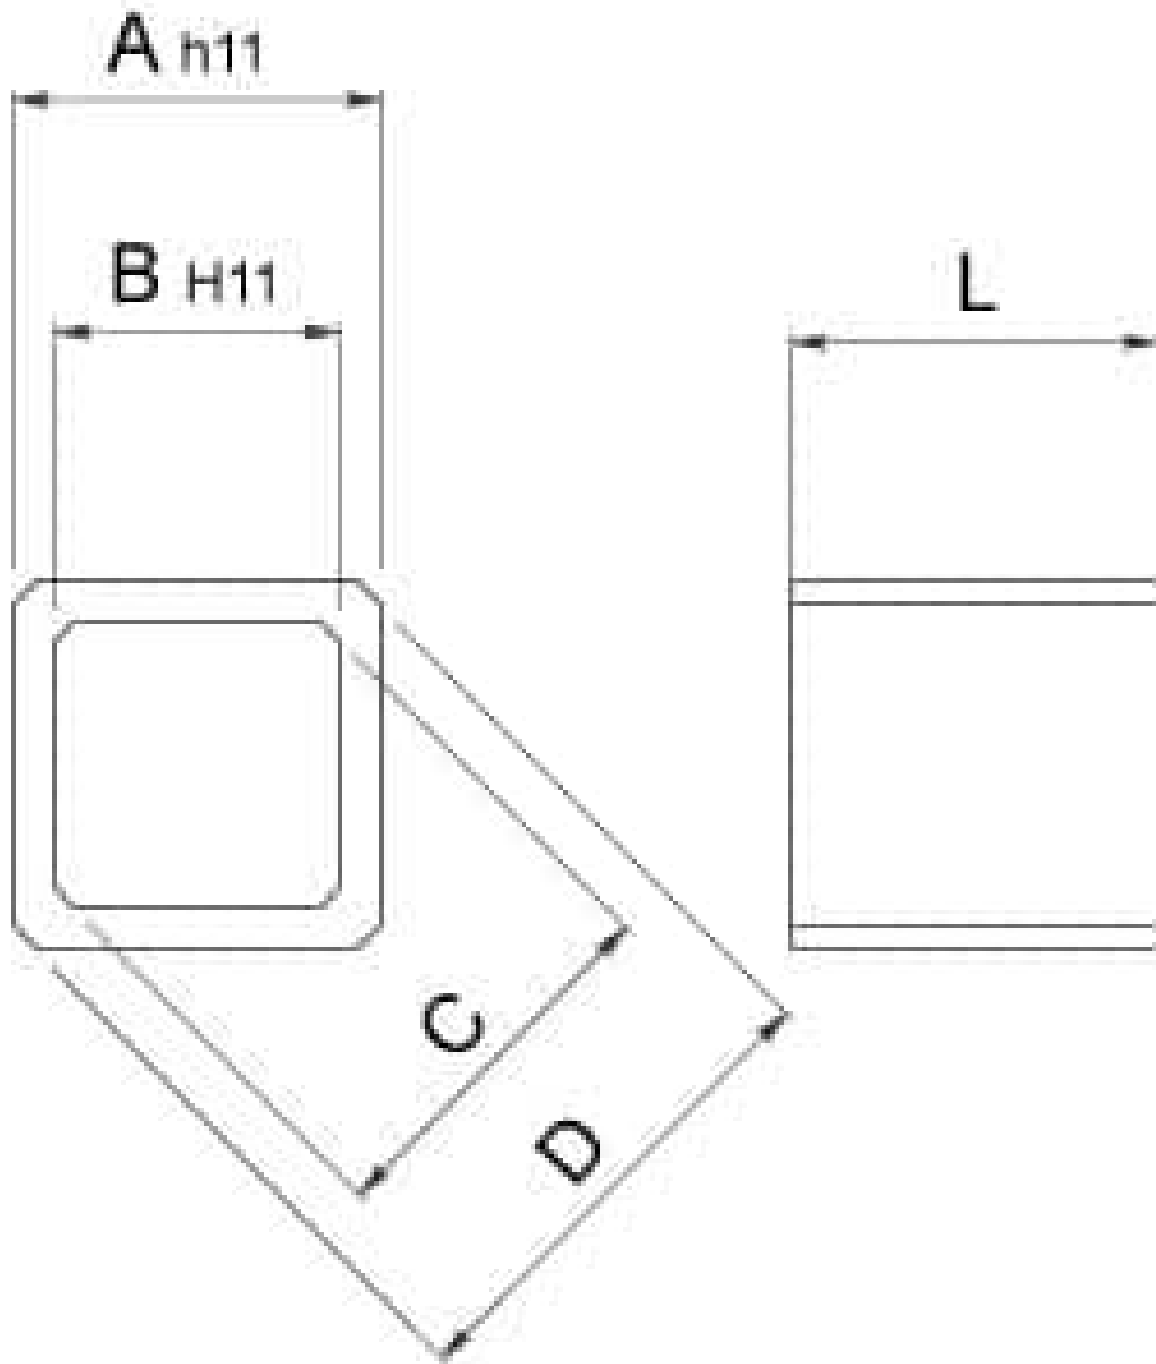

767001 REDUCCIÓN CUADRA AISI 316 PARA ACTUADOR

Reducción cuadra
Material: Aisi 316L (1.4404)

QUADRO	A	B	L	C	D	Kg	CÓDIGO AISI 316
6-9	9	6	10	8,2	11,7	0,0027	767001 61000
6-11	11	6	12	8,2	14	0,0064	767001 61300
8-11	11	8	12	11,1	14	0,0041	767001 62000
9-11	11	9	12	12	14	0,0023	767001 62500
9-14	14	9	15	12,2	17,8	0,0107	767001 62300
11-14	14	11	15	14,2	17,8	0,0067	767001 62800
11-17	17	11	17	14,2	21,8	0,0181	767001 63300
14-17	17	14	17	18,3	21,8	0,0092	767001 63800
17-22	22	17	22	22,25	27,8	0,0254	767001 64600
22-27	27	22	27	28,8	35,7	0,0425	767001 65500
36-27	36	27	36	36,5	46	0,130	767001 66500