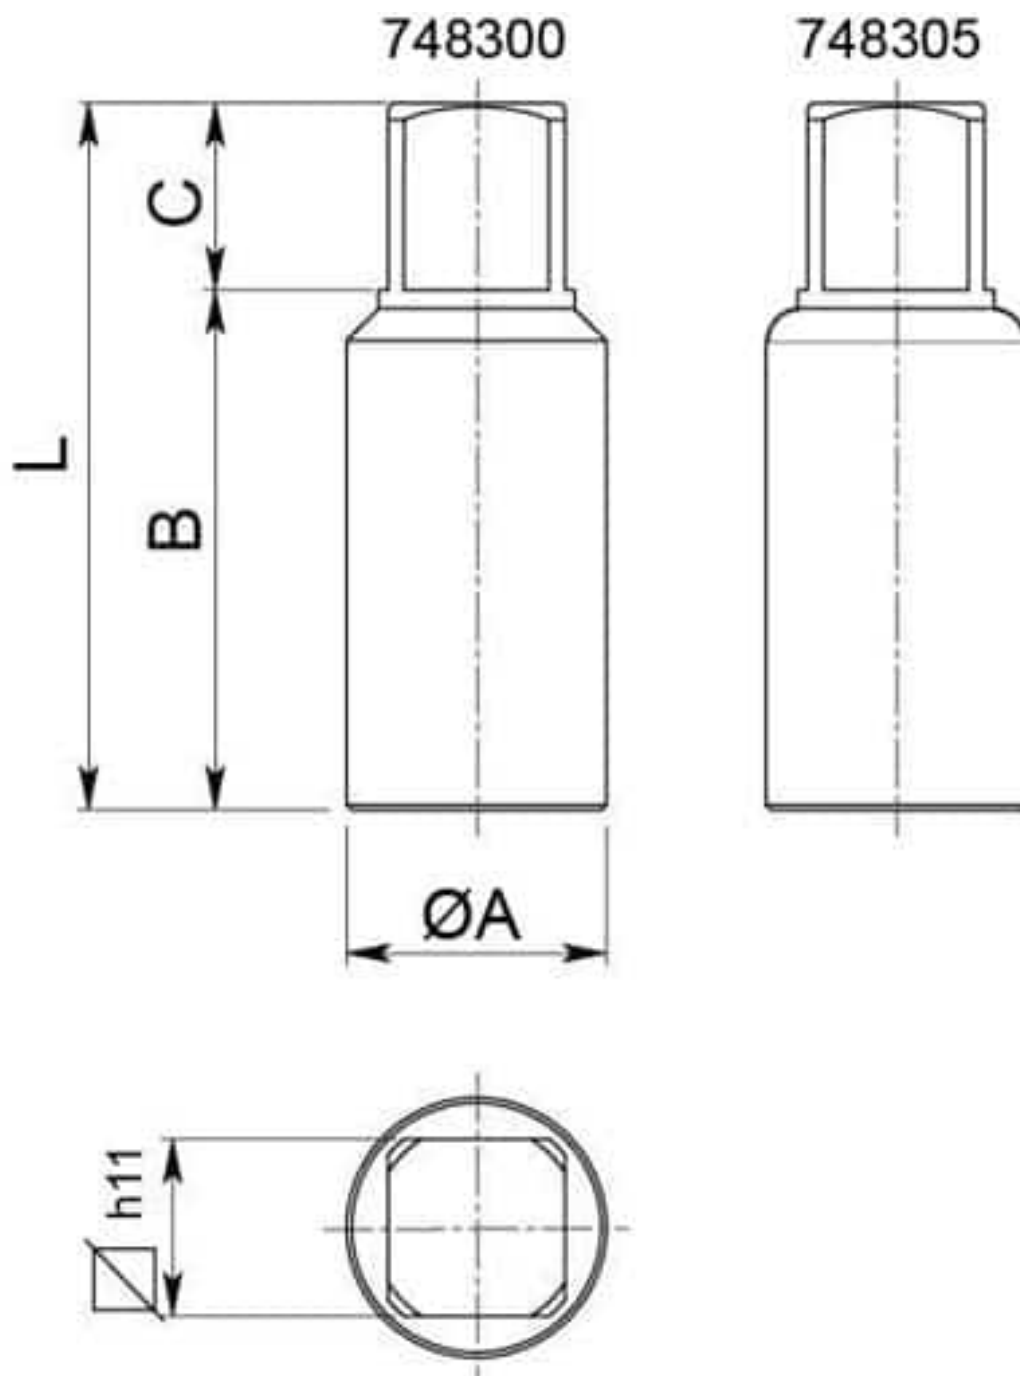

## 748305 CABLE DE EXTENSIÓN NEUTRO PARA ACTUADOR NORMA ISO 5211

Cable de extensión NEUTRO para Actuador norma ISO 5211

Material: Aisi 303

A pedido: otros tamaños.

ISO-DIN	□	L	ØA	B	C	Kg	CODICE AISI 303
F.03	9	59	20	49	10	0,123	748305 30300
F.03	9	69	20	59	10	0,121	748305 30500
F.04	11	61	20	49	12	0,128	748305 30800
F.04	11	71	20	59	12	0,152	748305 31000
F.04	11	61	25	49	12	0,194	748305 31100
F.04	11	71	25	59	12	0,225	748305 31200
F.05	14	75	20	59	15	0,166	748305 31800
F.05	14	75	25	59	15	0,242	748305 32000
F.05	14	75	30	59	15	0,331	748305 32100
F.05	14	75	35	59	15	0,431	748305 32400
F.05	14	75	45	59	16	0,738	748305 32700
F.07	17	98	30	79	18	0,466	748305 33300
F.07	17	78	30	59	18	0,335	748305 33500
F.07	17	78	35	59	18	0,459	748305 33600
F.07	17	98	35	79	18	0,61	748305 33900
F.07	17	78	45	59	18	0,695	748305 34200
F.07	17	98	45	79	18	0,946	748305 34400
F.10	22	103	35	79	23	0,668	748305 35000
F.10	22	103	45	79	23	1,00	748305 35100
F.10	22	103	55	79	23	1,41	748305 35600
F.12	27	108	45	79	28	1,112	748305 36500
F.12	27	108	55	79	28	1,54	748305 36800
F.14	36	117	55	79	24	1,842	748305 37200
F.14	36	126	55	89	37	2,00	748305 37500
F.14	36	137	55	99	38	2,215	748305 37600
F.14	36	117	70	79	38	2,732	748305 37700
F.14	36	137	70	99	38	3,336	748305 37800
F.14	36	117	90	79	38	4,170	748305 38100
F.16	46	147	70	99	48	3,75	748305 38300
F.16	46	246	70	198	48	6,725	748305 38800
F.16	46	147	90	99	48	5,606	748305 39100
F.16	46	246	90	198	48	10,55	748305 39300
F.25	55	255	80	198	57	9,101	748305 39700
F.25	55	255	90	198	57	11,124	748305 39800