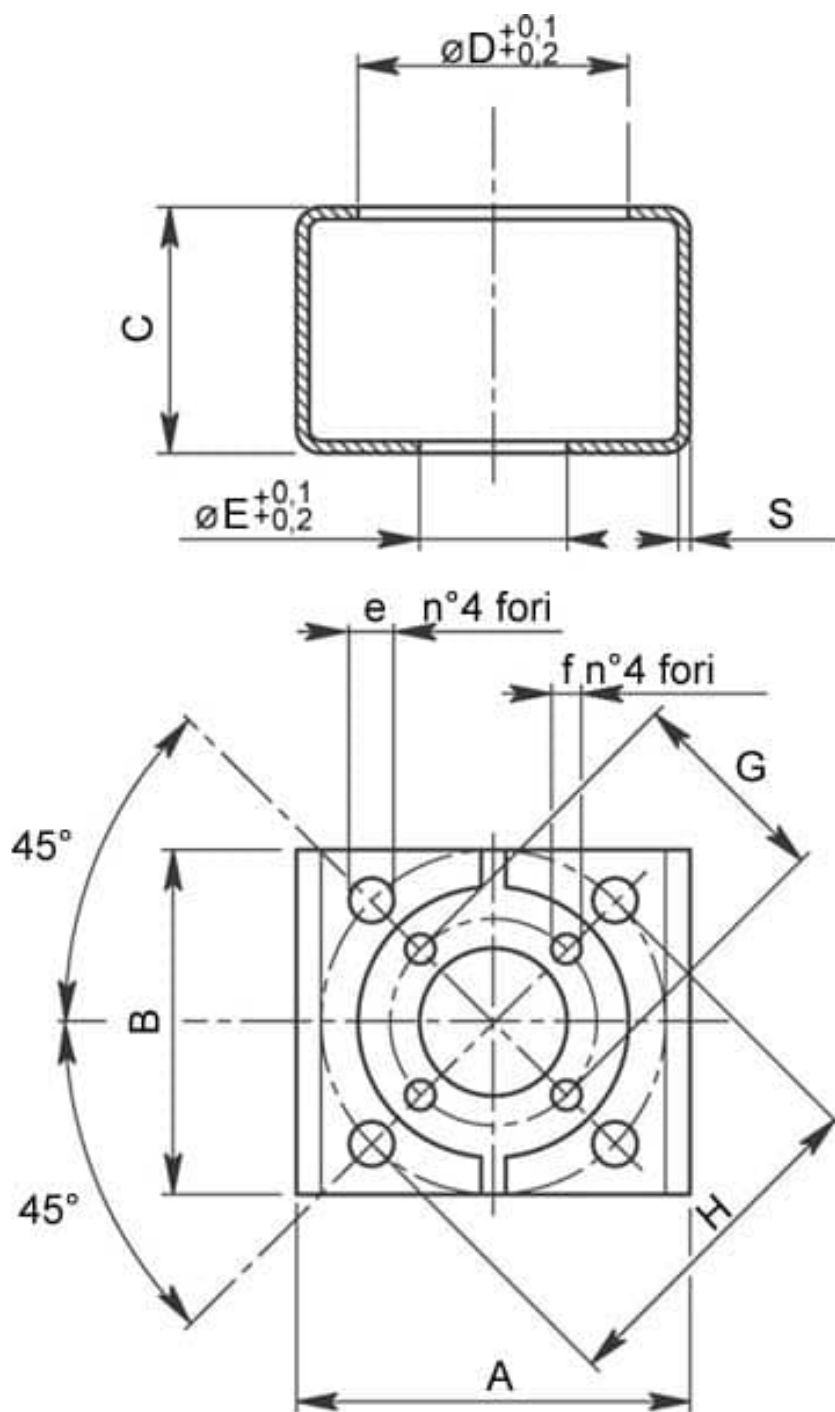

747010 SOPORTES DE ACERO INOXIDABLE AISI 304 NORMA ISO 5211

Soportes para Actuador norma ISO 5211

Material: Aisi 304L (1.4307)

ISO-DIN	A	B	C	Ø D	Ø E	H	G	e	f	S	Kg	CÓDIGO AISI 304
F.04-F.03	50	45	40	30	25	42	36	6	6	2,5	0,11	747010 41000
F.04-F.04	50	45	40	30	30	42	42	6	6	2,5	0,10	747010 41500
F.07-F.07	80	70	50	55	55	70	70	9	9	2,5	0,21	747010 44500
F.10-F.10	110	100	70	70	70	102	102	11	11	3	0,59	747010 46000
F.12-F.07	130	115	70	85	55	125	70	13	9	3	0,81	747010 46500
F.12-F.10	130	115	70	85	70	125	102	13	11	3	0,78	747010 47000
F.12-F.12	130	115	70	85	85	125	125	13	13	3	0,70	747010 47200
F.14-F.10	150	130	70	100	70	140	102	17	11	4	1,29	747010 47500
F.14-F.12	150	130	70	100	85	140	125	17	13	4	1,20	747010 48000