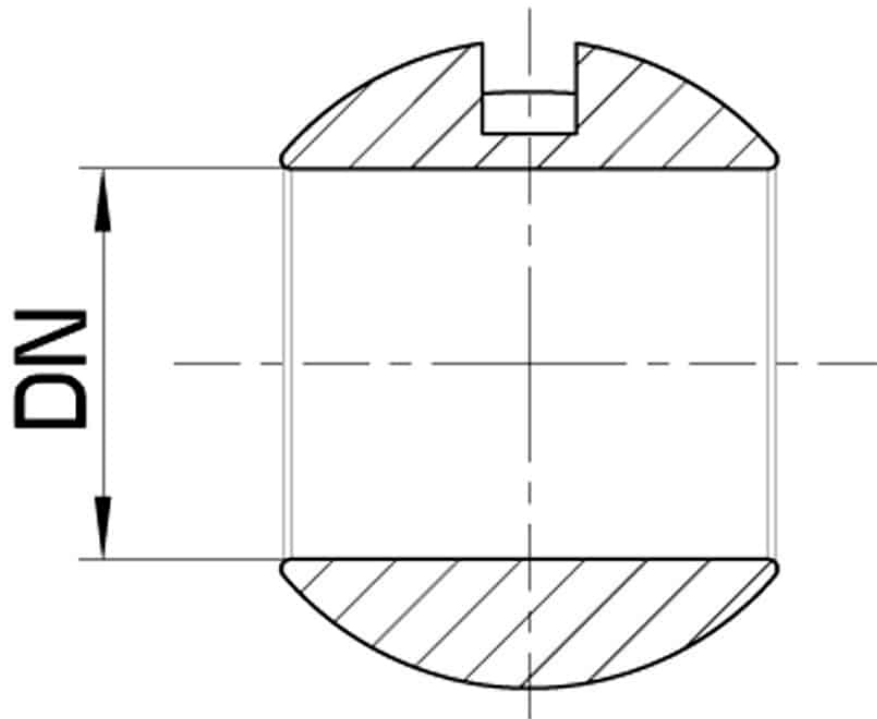

9201000 SPARE BALLS FOR 2 WAY BALL VALVE

Spare balls for 2 Way ball valve

Fitting the following articles:

Art. 10

DN	Size	Kg.	CODE AISI 304L	CODE AISI 316L
10	1/4" - 3/8"	0,02	-	9201000 6080
10	1/4" - 3/8" Solo/Only Art. 50			9201000 6120
15	1/2"	0,03	-	9201000 6140
20	3/4"	0,08	-	9201000 6200
25	1"	0,14	-	9201000 6260
32	1" 1/4"	0,25	-	9201000 6300
40	1" 1/2"	0,50	-	9201000 6340
50	2"	0,89	-	9201000 6380
65	2" 1/2"	1,68	9201000 4440	9201000 6440
80	3"	3,18	9201000 4480	9201000 6480
100	4"	5,54	9201000 4540	9201000 6540
125	5"	-	9201000 4580	9201000 4580