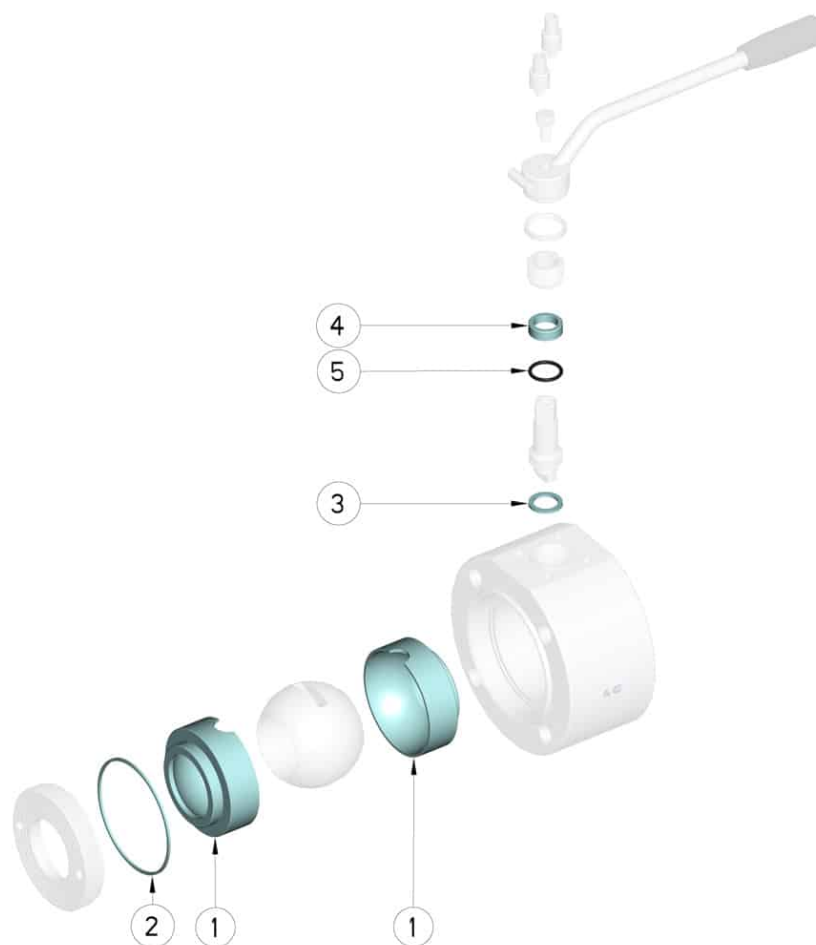

## 808042 SPARE SEALS KIT FOR BALL VALVE - INTEGRAL SEALS

Spare seals kit for ball valve

Applicable to the following articles :  
Art. 42

DN	CODICE PTFE	Kg
15	808042 01410	0,020
20	808042 02010	0,031
25	808042 02610	0,046
32	808042 03010	0,100
40	808042 03410	0,130
50	808042 03810	0,210
65	808042 04410	0,247
80	808042 04810	0,420
100	808042 05410	0,600

---

POS.	Denomination	PCS	MAT.
1	Ball Seals	2	PTFE
2	Sleeve Seal	1	PTFE
3	Inferior stem Seal	1	PTFE
4	Upper stem Seal	1	PTFE
5	Stem or-Seal	1	FKM