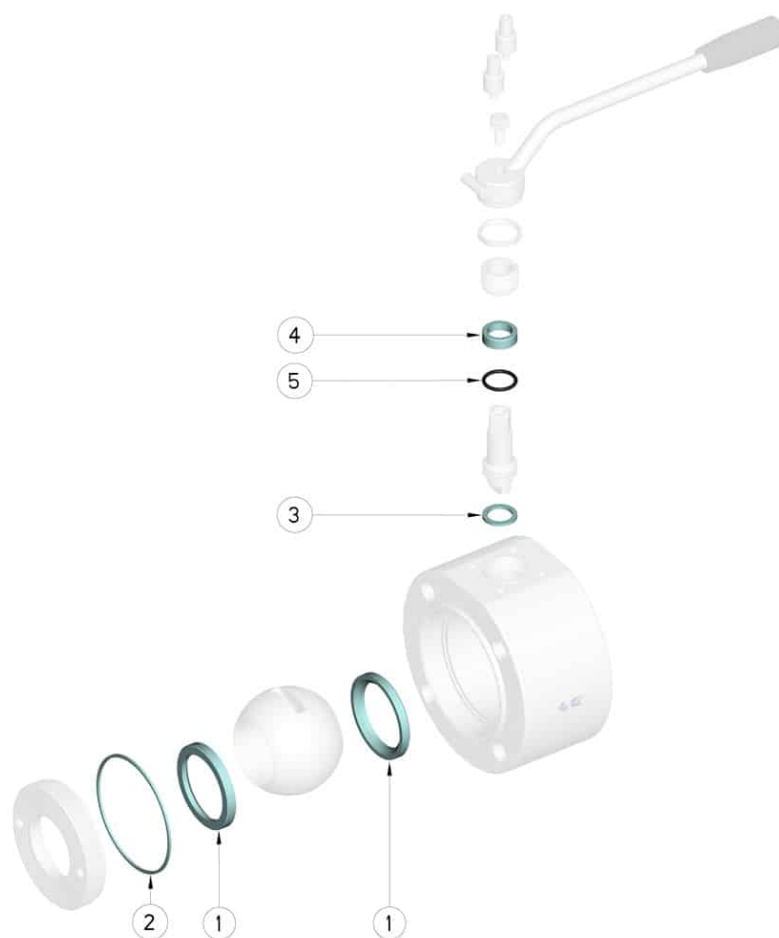

808041 SPARE SEALS KIT FOR BALL VALVE - STANDARD SEALS

Spare seals kit for ball valve

Fitting the following articles:
Art. 41

DN	CODICE PTFE	Kg
15	808041 01410	0,008
20	808041 02010	0,010
25	808041 02610	0,016
32	808041 03010	0,028
40	808041 03410	0,042
50	808041 03810	0,050
65	808041 04410	0,070
80	808041 04810	0,098
100	808041 05410	-
125	808041 05810	-
150	808041 06210	-
200	808041 06410	-

POS.	Denomination	PCS	MAT.
1	Ball Seals	2	PTFE
2	Sleeve Seal	1	PTFE
3	Inferior stem Seal	1	PTFE
4	Upper stem Seal	1	PTFE
5	Stem or-Seal	1	FKM