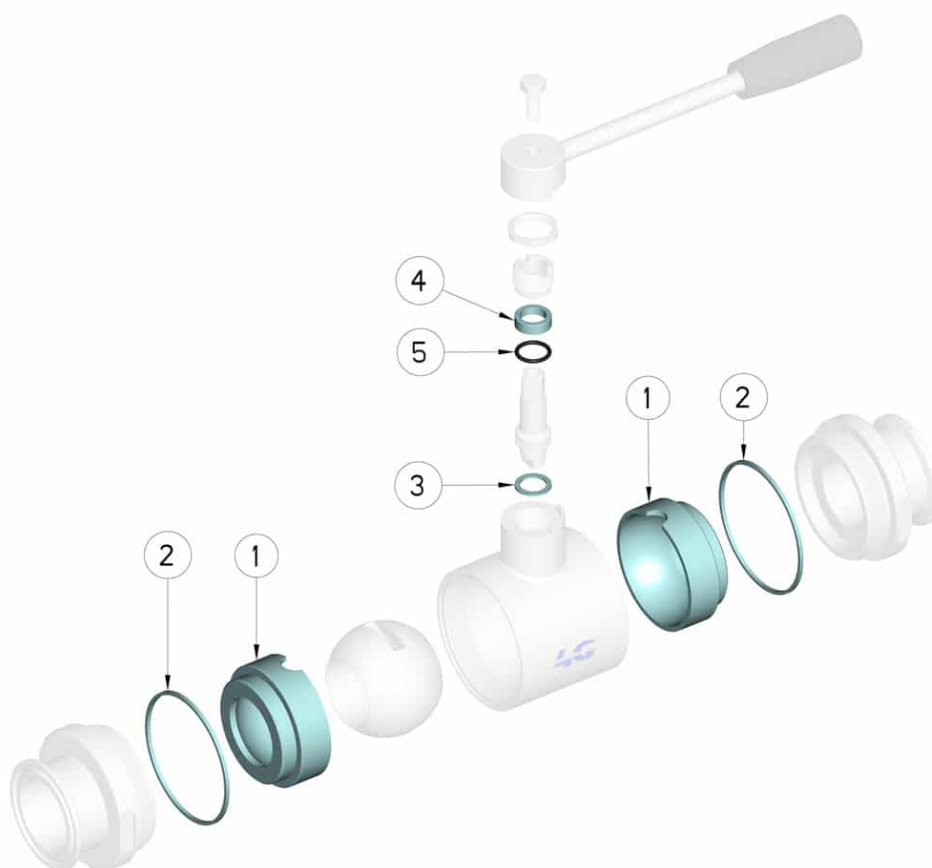

808013 SPARE SEALS KIT FOR BALL VALVE - INTEGRAL SEALS

Spare seals kit for ball valve

Fitting the following articles:
Art. 13

DN	CODICE PTFE	Kg
10	808013 00810	0,013
15	808013 01410	0,020
20	808013 02010	0,031
25	808013 02610	0,046
32	808013 03010	0,100
40	808013 03410	0,130
50	808013 03810	0,210
65	808013 04410	0,247
80	808013 04810	0,420
100	808013 05410	0,600

POS.	Denomination	PCS	MAT.
1	Ball Seals	2	PTFE
2	Sleeve Seal	2	PTFE
3	Inferior stem Seal	1	PTFE
4	Upper stem Seal	1	PTFE
5	Stem or-Seal	1	FKM