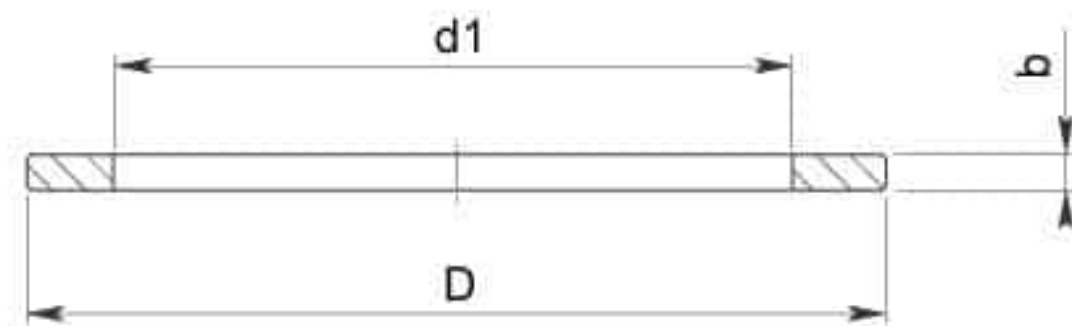

784060 PTFE SEALS FOR FLANGES PN 10 - 40

PTFE seals for flanges PN 10-40

On request:
M.O.C.A. CE 1935/2004

DN - (PN)	D x b	d1	CODICE PTFE
10 - (40)	46 x 2	13	784060 10500
15 - (40)	51 x 2	20	784060 11000
20 - (40)	61 x 2	25	784060 11500
25 - (40)	71 x 2	30	784060 12000
32 - (40)	82 x 2	38	784060 12500
40 - (40)	92 x 2	45	784060 13000
50 - (40)	107 x 2	57	784060 13500
65 - (40)	127 x 2	76	784060 14000
80 - (40)	142 x 2	89	784060 14500
100 - (16)	162 x 2	110	784060 15000
125 - (16)	192 x 2	133	784060 15500
150 - (16)	218 x 2	158	784060 16000
200 - (16)	273 x 2	216	784060 16500