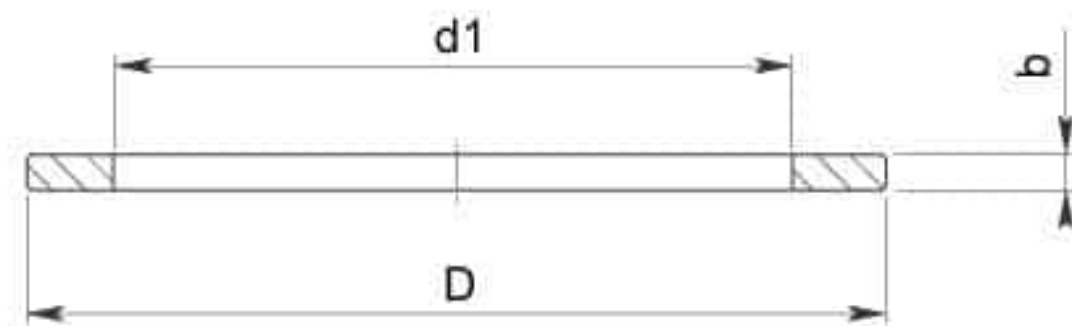

784058 PTFE SEALS FOR FLANGES PN 6

PTFE seals for flanges PN 6

On request:
M.O.C.A. CE 1935/2004

DN	D x b	d1	CODICE PTFE
10	38 x 2	13	784058 10500
15	43 x 2	20	784058 11000
20	53 x 2	25	784058 11500
25	63 x 2	30	784058 12000
32	76 x 2	38	784058 12500
40	85 x 2	45	784058 13000
50	96 x 2	57	784058 13500
65	116 x 2	76	784058 14000
80	132 x 2	89	784058 14500
100	152 x 2	108	784058 15000
125	182 x 2	133	784058 15500
150	207 x 2	158	784058 16000
200	262 x 2	216	784058 16500