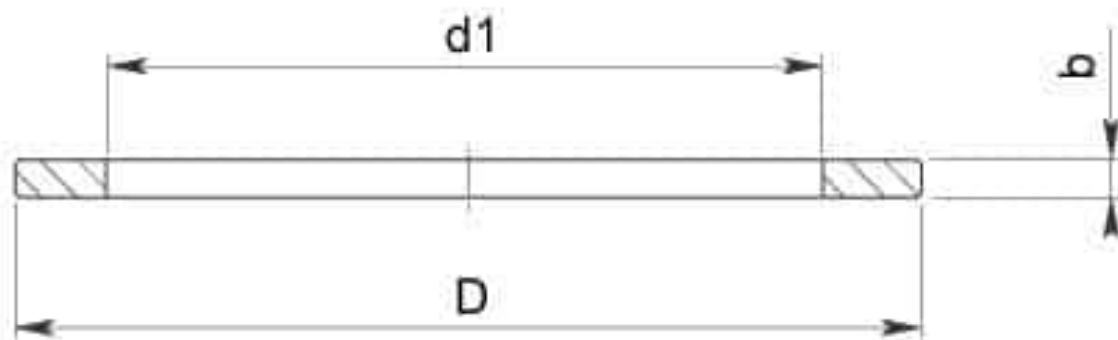

784058 PTFE SEALS FOR FLANGES PN 6

PTFE seals for flanges PN 6

DN	D x b	d1	CODICE PTFE
10	38 x 2	13	784058 10500
15	43 x 2	20	784058 11000
20	53 x 2	25	784058 11500
25	63 x 2	30	784058 12000
32	76 x 2	38	784058 12500
40	85 x 2	45	784058 13000
50	96 x 2	57	784058 13500
65	116 x 2	76	784058 14000
80	132 x 2	89	784058 14500
100	152 x 2	108	784058 15000
125	182 x 2	133	784058 15500
150	207 x 2	158	784058 16000
200	262 x 2	216	784058 16500