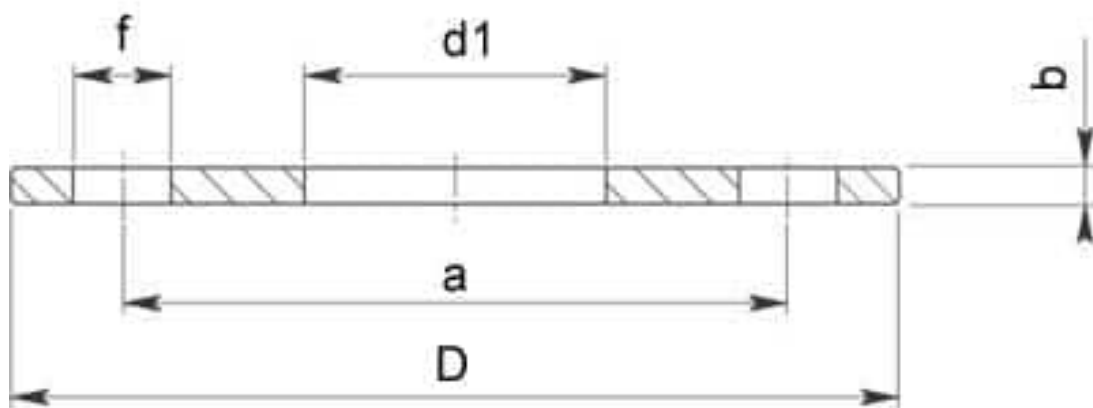

784048 HOLED PTFE SEALS FOR FLANGES PN 6

Holed PTFE seals for flanges PN 6

On request:
M.O.C.A. CE 1935/2004

DN-(PN)	Dxb	a	f	n° fori	d1	CODE
10 - (6)	75 x 2	50	11	4	13	784048 10500
15 - (6)	80 x 2	55	11	4	20	784048 11000
20 - (6)	90 x 2	65	11	4	25	784048 11500
25 - (6)	100 x 2	75	11	4	30	784048 12000
32 - (6)	120 x 2	90	14	4	38	784048 12500
40 - (6)	130 x 2	100	14	4	45	784048 13000
50 - (6)	140 x 2	110	14	4	57	784048 13500
65 - (6)	160 x 2	130	14	4	76	784048 14000
80 - (6)	190 x 2	150	18	4	89	784048 14500
100 - (6)	210 x 2	170	18	4	108	784048 15000
125 - (6)	240 x 2	200	18	8	133	784048 15500
150 - (6)	265 x 2	225	18	8	158	784048 16000
200 - (6)	320 x 2	280	18	8	216	784048 16500
250 - (6)	375 x 2	335	18	12	272	784048 17000
300 - (6)	440 x 2	395	22	12	324	784048 17500