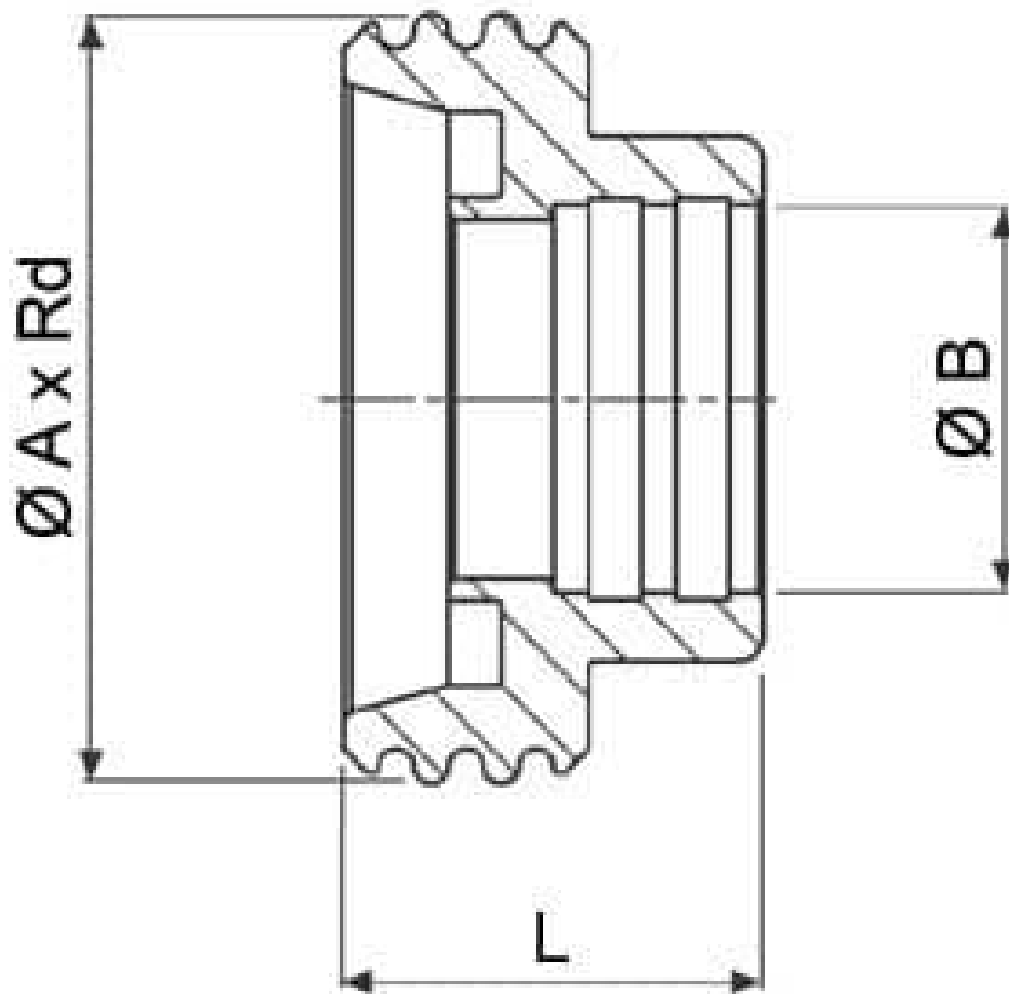

## 765305 DIN 11851 FEMALE TO EXPAND

DIN 11851 Female TO EXPAND

Material: AISI 316L (1.4404)

On request:

M.O.C.A. CE 1935/2004

DN	Ø A x Rd	Ø B	L	Kg	CODE AISI 304L	CODE AISI 316L
10	28 x 1/8"	12,2	21	0,04	765305 40800	765305 60800
15	34 x 1/8"	18,2	21	0,05	765305 41400	765305 61400
20	44 x 1/6"	22,2	24	0,1	765305 42000	765305 62000
25	52 x 1/6"	28,2	29	0,12	765305 42600	765305 62600
32	58 x 1/6"	34,2	32	0,15	765305 43000	765305 63000
40	65 x 1/6"	40,2	33	0,20	765305 43400	765305 63400
50	78 x 1/6"	52,2	35	0,29	765305 43800	765305 63800
60	85 x 1/6"	60,2	35	-	765305 44000	765305 64000
65	95 x 1/6"	70,4	40	0,43	765305 44400	765305 64400
80	110 x 1/4"	85,4	45	0,57	765305 44800	765305 64800
90	120 x 1/4"	93	45	0,95	765305 45000	765305 65000
100	130 x 1/4"	104	54	1,02	765305 45400	765305 65400