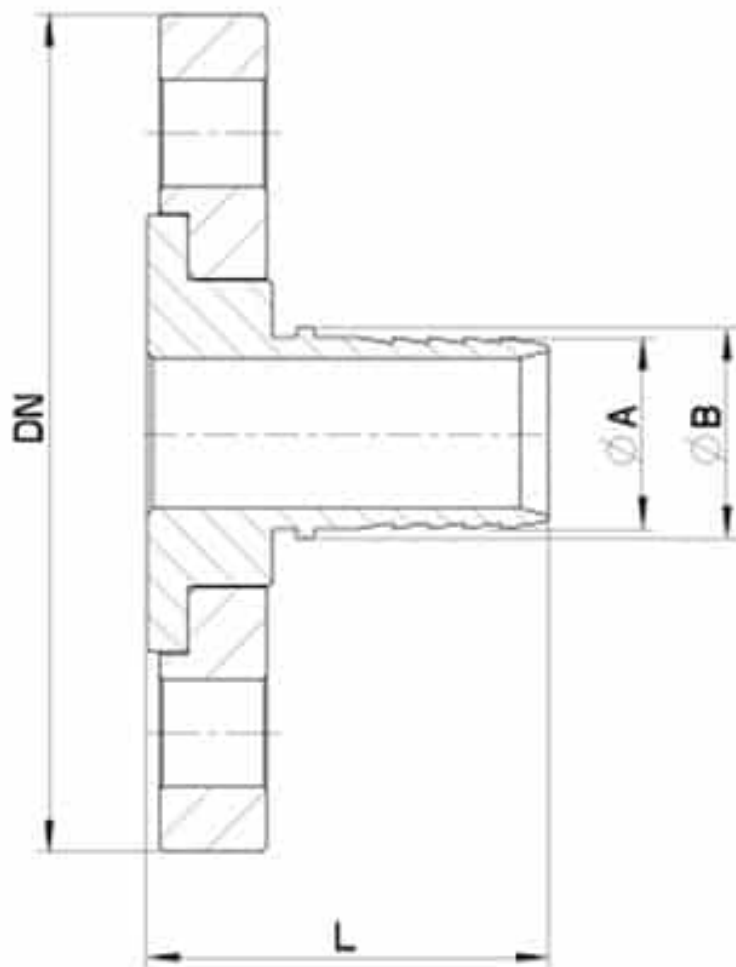

763710 SMOOTH HOSE CONNECTOR FOR RUBBER HOSE WITH FLANGE PN 40 AND PN 16

SMOOTH Hose Connector for rubber hose with FLANGE PN 40 and PN 16
Material: AISI 316L (1.4404)

On request:
M.O.C.A. CE 1935/2004

FLANGIA DN	Ø A	Ø B	FLANGIA PN	L	Kg	CODE AISI 316L
15	13	16	40	49	0,74	763710 61400
20	20	24	40	54	0,93	763710 62000
25	25	28	40	58	1,13	763710 63000
32	32	35	40	67	1,9	763710 64000
40	40	44	40	74	2,24	763710 65000
50	50	55	40	83	3,12	763710 66000
65	70	76	16	94	3,87	763710 67000
80	80	87	16	102	5,27	763710 68000
100	100	107	16	114	6,26	763710 68800